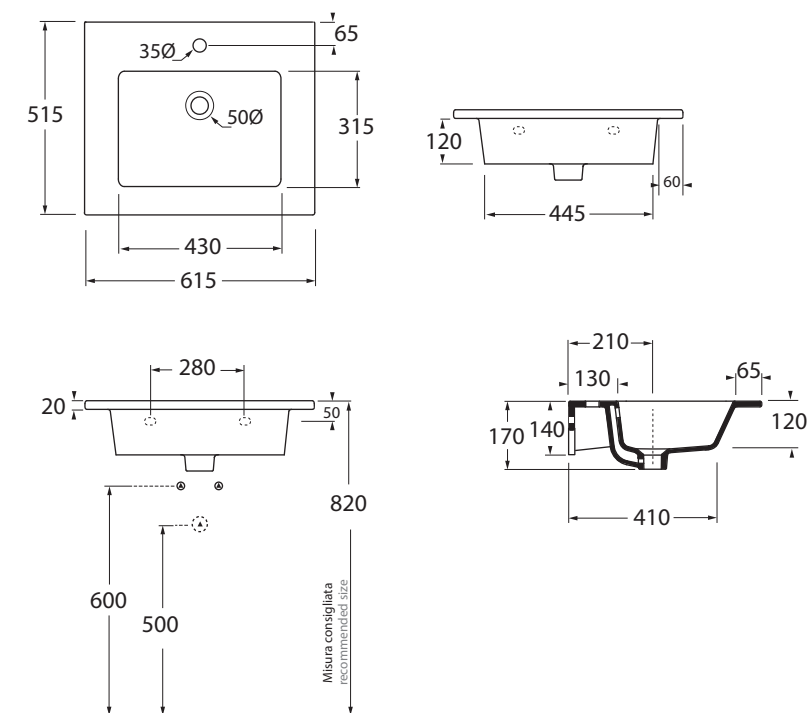

SLLC06151TOM

lavabi/ washbasin

codice
code

Consolle SLIM cm 61 appoggio/sospeso monoforo con doppia vasca
SLIM 61 cm basins over-counter/ wall-hung one hole double sink consolle

bianco lucido/shiny white

SLLC06151TOMBI

CM 61x51xh18

plt italy pz.16 - plt export pcs.

kg19

scala/scale 1:20 dimensioni/dimensions in mm

Complementi/complements:

Codice
code

Codice
code

Piletta automatica con troppo pieno
Automatic waste system with over flow
kg 0,5

PILTR

Piletta con tappo in ceramica disponibile in tutti i colori 1250°
Ceramic drain available in all colors 1250°
Specificare il colore al momento dell'ordine
Maggiorazione più 50%
Specify the color when ordering
Price has to be 50% increased.
kg 0,5

PILCE/CO

TECHNICAL SHEET n°: 01	DESIGNER: ITALIAN SIGN	CODE: SLLC06151TOM	Azzurra sanitari in ceramica S.p.a. via Civita Castellana snc 01030 Castel S.Elia (VT) - ITALY Tel.+39.0761 518155 Fax.+39.0761 514560	
SHEET FORMAT: A4	ISO	REVISION: 02	SCALE:	DATE: 07/10/2018
REGULATIONS: CE EN 14688 / EN31 / Dop-14688 *				
All the measurements respect the tolerances provided by the "AZZURRA QUALITY GUIDELINES".				