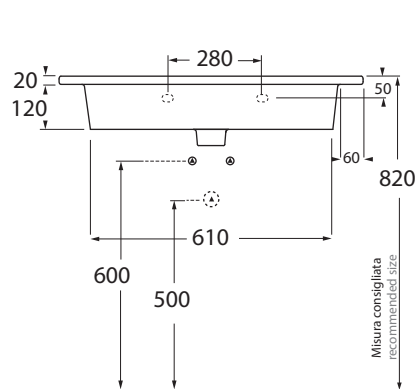

# AZZURRA®

SLLC08151TOM lavabi/ washbasin

codice  
code

Consolle SLIM cm 81 appoggio/sospeso monoforo con doppia vasca  
SLIM 81 cm basins over-counter/ wall-hung one hole double sink consolle

bianco lucido/ shiny white

SLLC08151T0MBI

CM 81x51xh17

plt italy pz.16 - plt export pcs.

kg26

scala/scale 1:20 dimensioni/dimensions in mm

Complementi/complements:

codice  
code

codice  
code

Piletta automatica con troppo pieno  
Automatic waste system with over flow  
kg 0,5

PILTR

Piletta con tappo in ceramica disponibile in tutti i colori 1250°  
Ceramic drain available in all colors 1250°

Specificare il colore al momento dell'ordine

Maggiorazione più 50%

Specify the color when ordering

Price has to be 50% increased.

kg 0,5

PILCE/CO

TECHNICAL SHEET n°: <b>01</b>	DESIGNER: <b>ITALIAN SIGN</b>	CODE: <b>SLLC08151TOM</b>	Azzurra sanitari in ceramica S.p.a. via Civita Castellana snc 01030 Castel S.Elia (VT) - ITALY Tel.+39.0761 518155 Fax.+39.0761 514560	
SHEET FORMAT: <b>A4</b>	ISO	REVISION: <b>02</b>	SCALE:	DATE: <b>07/10/2018</b>
REGULATIONS: <b>CE EN 14688 / EN31 / Dop-14688 *</b>				
All the measurements respect the tolerances provided by the "AZZURRA QUALITY GUIDELINES".				