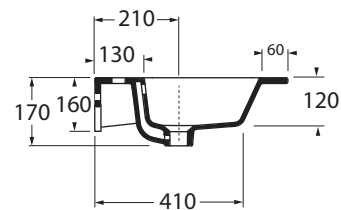

# AZZURRA®

SLLC08151TOM lavabi/ washbasin

codice  
code

Consolle SLIM cm 81 appoggio/sospeso monoforo con doppia vasca  
SLIM 81 cm basins over-counter/ wall-hung one hole double sink consolle

bianco lucido/ shiny white

SLLC08151T0MBI

CM 81x51xh17

plt italy pz.16 - plt export pcs.

kg26

scala/scale 1:20 dimensioni/dimensions in mm

Complementi/complements:

codice  
code

codice  
code