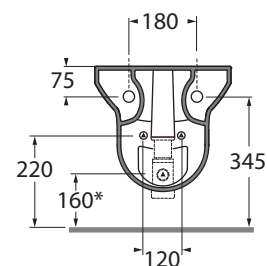

THBKS000000M

sanitari sospesi / wall hung sanitary wares

codice
code

Bidet thin sospeso mono foro.
Thin wall-hung one hole bidet.

biancolucido/shiny white

THBKS000000MBI

CM 56x36xh33

plt italy pz.12 - plt export pcs.20

kg 15

scala/scale 1:20 dimensioni/dimensions in mm

Complementi/complements:

Codice
code

Codice
code

Sifone a scomparsa per bidet sospeso
Concealed siphon for wall-hung bidet

SF/R

kg 0,4