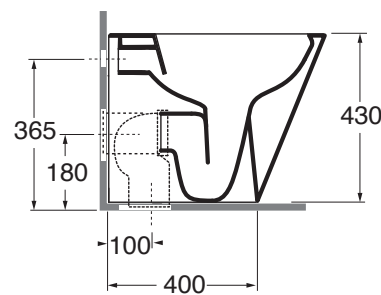

FMVCTPE00000BI

CM 54x37xh43

plt italy pz.12 - plt export pcs.20

kg 28,5

Tecnologie/technologies:

watersaving

easyclean

scala/scale 1:20 dimensioni/dimensions in mm

Gamma di colori disponibile per vaso e sedile FOR 1800 C/F
Color range available for wc and wrapover FOR 1800 C/F

COLORS 1250°

Complementi/complements:

: Codice
: code

Sedile termoindurente
con chiusura frizionata a sgancio rapido
Thermosetting soft close seat cover
with quick release

bianco lucido/ shiny white
specificare il colore al momento dell'ordine
specify the color when ordering

FOR 1800/F
FOR 1800C/F

: Codice
: code

Curva tecnica per vaso normale e monoblocco
Technical bend for standing and close coupled wc