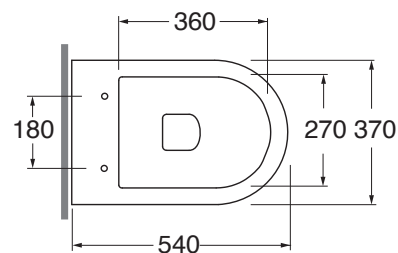

FMVCTPE00000BI

CM 54x37xh43

plt italy pz.12 - plt export pcs.20

kg 28,5

Tecnologie/technologies:

watersaving

easyclean

scala/scale 1:20 dimensioni/dimensions in mm

bianco lucido/ shiny white
specificare il colore al momento dell'ordine
specify the color when ordering

FOR 1800/F
FOR 1800C/F

: Codice
: code

Curva tecnica per vaso normale e monoblocco
Technical bend for standing and close coupled wc