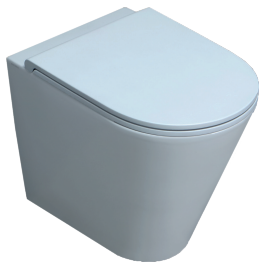

FMVCTPE00000

sanitari terra Easy Clean/Easy Clean floor mounted sanitary wares

codice
code

Vaso Forma Easy Clean con scarico a parete trasformabile a pavimento
Forma Easy Clean Wall/Floor trap Wc

biancducido/shiny white

FMVCTPE00000BI

CM 54x37xh43

plt italy pz.12 - plt export pcs.20

kg 28,5

Tecnologie/technologies:

watersaving

easyclean

scala/scale 1:20 dimensioni/dimensions in mm

Gamma di colori disponibile per vaso e sedile FOR 1800 C/F
Color range available for wc and wrapover FOR 1800 C/F

COLORS 1250°

Complementi/complements:

: Codice
: code

Sedile termoindurente
con chiusura frizionata a sgancio rapido
Thermosetting soft close seat cover
with quick release

bianco lucido/ shiny white
specificare il colore al momento dell'ordine
specify the color when ordering

FOR 1800/F
FOR 1800C/F

: Codice
: code

Curva tecnica per vaso normale e monoblocco
Technical bend for standing and close coupled wc