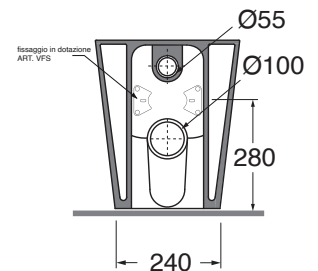

FMVCTPE00000BI

CM 54x37xh43

plt italy pz.12 - plt export pcs.20

kg 28,5

Tecnologie/technologies:

watersaving

easyclean

scala/scale 1:20 dimensioni/dimensions in mm

Gamma di colori disponibile per vaso e sedile FOR 1800 C/F
Color range available for wc and wrapover FOR 1800 C/F

COLORS 1250°

Complementi/complements:

: Codice
: code

Sedile termoindurente
con chiusura frizionata a sgancio rapido
Thermosetting soft close seat cover
with quick release

bianco lucido/ shiny white
specificare il colore al momento dell'ordine
specify the color when ordering

FOR 1800/F
FOR 1800C/F

: Codice
: code

Curva tecnica per vaso normale e monoblocco
Technical bend for standing and close coupled wc