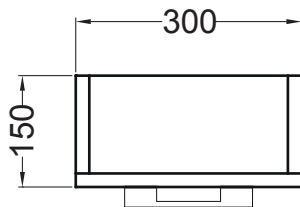

ACQUACERAMICA

Pensile 30x15x90 h.

PIANTA

VISTA FRONTALE

VISTA FRONTALE SENZA ANTA

VISTA LATERALE