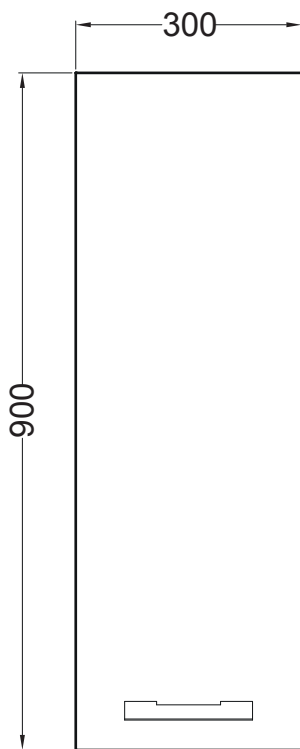

ACQUACERAMICA

Pensile 30x15x90 h.

PIANTA

VISTA FRONTALE

VISTA FRONTALE SENZA ANTA

VISTA LATERALE