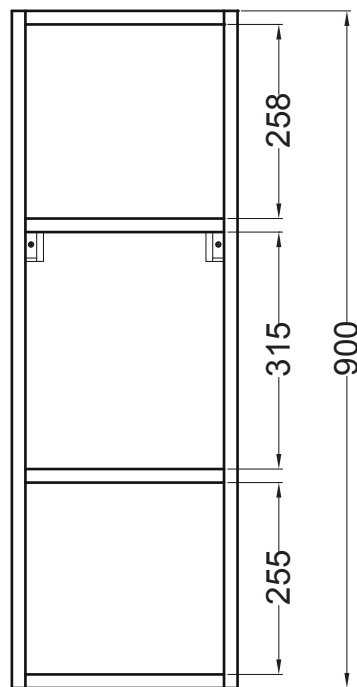

ACQUACERAMICA

Pensile 30x15x90 h.

PIANTA

VISTA FRONTALE

VISTA FRONTALE SENZA ANTA

VISTA LATERALE