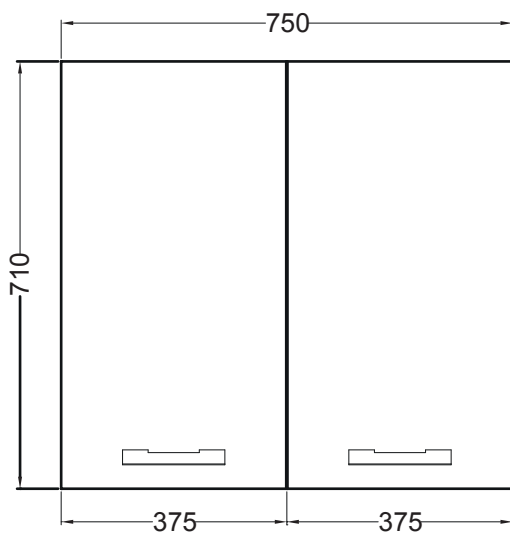

ACQUACERAMICA

Pensile 75x24x71 h.

PIANTA

VISTA LATERALE

VISTA FRONTALE

VISTA FRONTALE SENZA ANTA