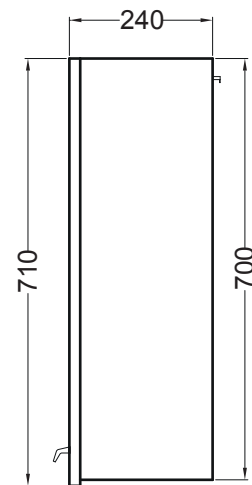

ACQUACERAMICA

Pensile 75x24x71 h.

PIANTA

VISTA LATERALE

VISTA FRONTALE

VISTA FRONTALE SENZA ANTA