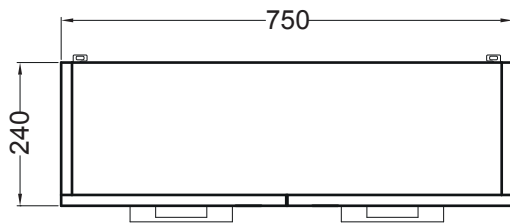

ACQUACERAMICA

Pensile 75x24x71 h.

PIANTA

VISTA LATERALE

VISTA FRONTALE

VISTA FRONTALE SENZA ANTA