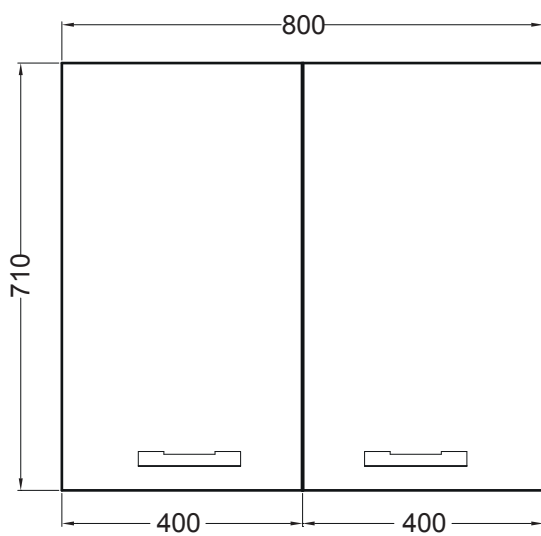

ACQUACERAMICA

Pensile 80x24x71 h.

PIANTA

VISTA LATERALE

VISTA FRONTALE

VISTA FRONTALE SENZA ANTA