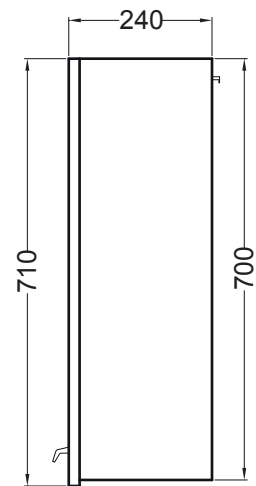

ACQUACERAMICA

Pensile 80x24x71 h.

PIANTA

VISTA LATERALE

VISTA FRONTALE

VISTA FRONTALE SENZA ANTA