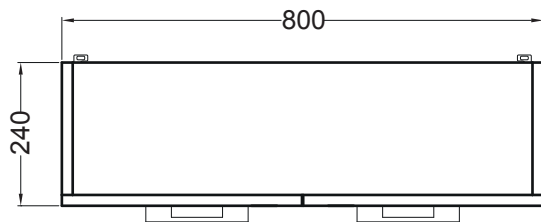

ACQUACERAMICA

Pensile 80x24x71 h.

PIANTA

VISTA LATERALE

VISTA FRONTALE

VISTA FRONTALE SENZA ANTA