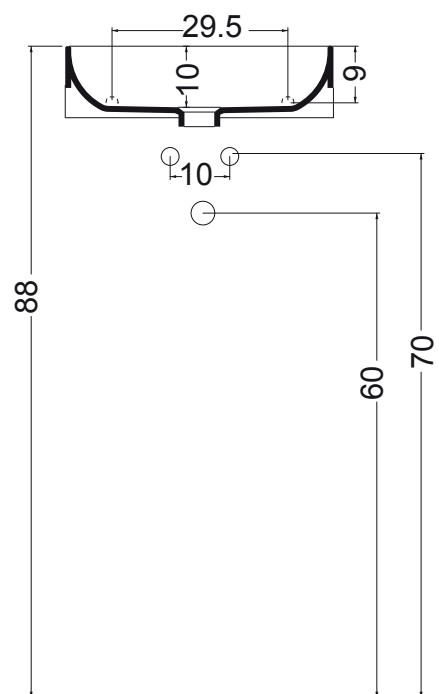

ACQUACERAMICA

Lavabo mini 45x35

Codice: LAM 4535

Colori e codice

TELA BIANCO: MIT 45351B
 INDACO: MIT 45351I
 TELA GRIGIO: MIT 45351T

Versione lavabo completo di mobile

TELA BIANCO: MIS 45351B
 INDACO: MIS 45351I
 TELA GRIGIO: MIS 45351T

Scheda tecnica

PIANTA

SEZIONE A-A

VISTA LATERALE