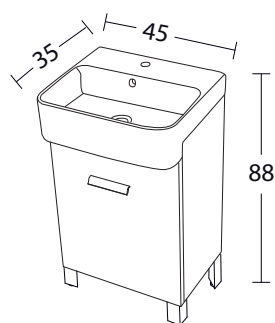

ACQUACERAMICA

Lavabo mini 45x35

Codice: LAM 4535

Colori e codice

TELA BIANCO: MIT 45351B
 INDACO: MIT 45351I
 TELA GRIGIO: MIT 45351T

Versione lavabo completo di mobile

TELA BIANCO: MIS 45351B
 INDACO: MIS 45351I
 TELA GRIGIO: MIS 45351T

Scheda tecnica

PIANTA

SEZIONE A-A

VISTA LATERALE