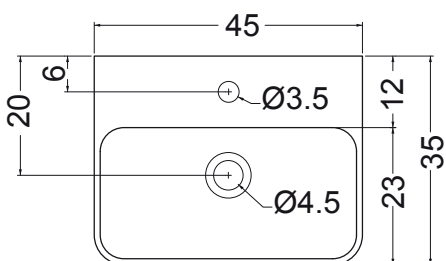

ACQUACERAMICA

Lavabo mini 45x35

Codice: LAM 4535

Colori e codice

TELA BIANCO: MIT 45351B
 INDACO: MIT 45351I
 TELA GRIGIO: MIT 45351T

Versione lavabo completo di mobile

TELA BIANCO: MIS 45351B
 INDACO: MIS 45351I
 TELA GRIGIO: MIS 45351T

Scheda tecnica

PIANTA

SEZIONE A-A

VISTA LATERALE