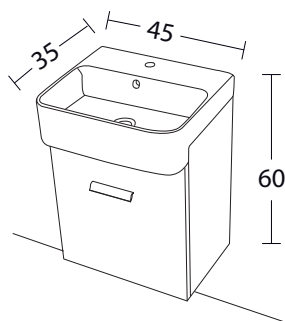

ACQUACERAMICA

Lavabo mini 45x35

Codice: LAM 4535

Colori e codice

TELA BIANCO: MIT 45351B
 INDACO: MIT 45351I
 TELA GRIGIO: MIT 45351T

Versione lavabo completo di mobile

TELA BIANCO: MIS 45351B
 INDACO: MIS 45351I
 TELA GRIGIO: MIS 45351T

Scheda tecnica

PIANTA

SEZIONE A-A

VISTA LATERALE