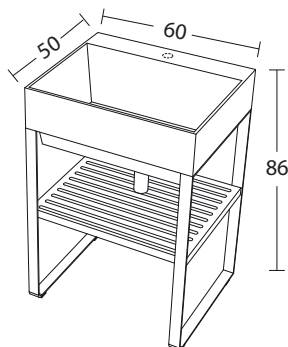

ACQUACERAMICA_VOLA

Lavabo 60X50

Kg 27,5

Colori e codice

TELA BIANCO: QMT 6050B
 INDACO: QMT 6050I
 TELA GRIGIO: QMT 6050T
 ROVERE MARANELLO: QMT 6050M
 ROVERE CHIARO: QMT 6050C

Versione lavabo completo di mobile

TELA BIANCO: QMS 6050B
 INDACO: QMS 6050I
 TELA GRIGIO: QMS 6050T
 ROVERE MARANELLO: QMS 6050M
 ROVERE CHIARO: QMS 6050C

BIANCO: QST 6050B
 NERO: QST 6050N
 GRIGIO: QST 6050G

BIANCO: QSS 6050B
 NERO: QSS 6050N
 GRIGIO: QSS 6050G