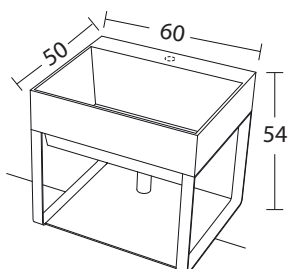

BIANCO: QSS 6050B
NERO: QSS 6050N
GRIGIO: QSS 6050G