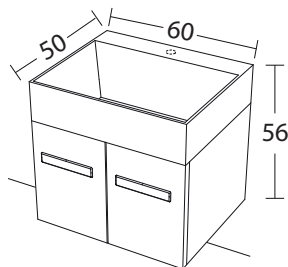

TELA BIANCO: QMS 6050B
INDACO: QMS 6050I
TELA GRIGIO: QMS 6050T
ROVERE MARANELLO: QMS 6050M
ROVERE CHIARO: QMS 6050C