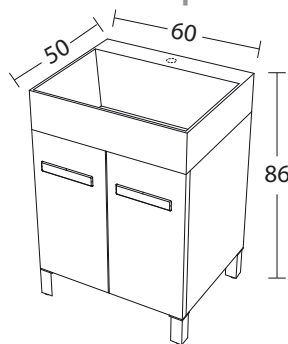

ACQUACERAMICA_VOLA

Lavabo 60X50

Kg 27,5

Colori e codice

TELA BIANCO: QMT 6050B
 INDACO: QMT 6050I
 TELA GRIGIO: QMT 6050T
 ROVERE MARANELLO: QMT 6050M
 ROVERE CHIARO: QMT 6050C

Versione lavabo completo di mobile