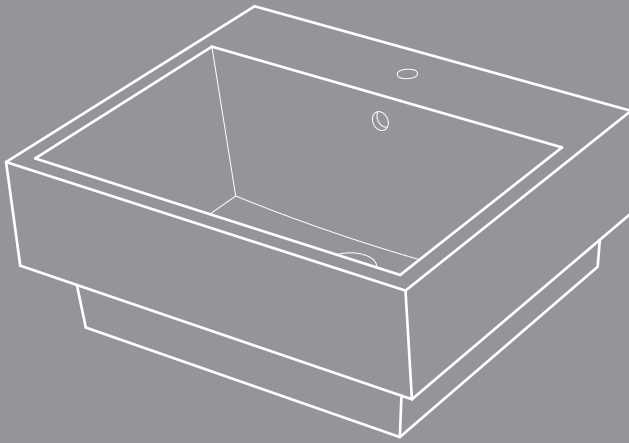

ACQUACERAMICA_VOLA

Lavabo 60X50

Kg 27,5

Colori e codice

TELA BIANCO: QMT 6050B
 INDACO: QMT 6050I
 TELA GRIGIO: QMT 6050T
 ROVERE MARANELLO: QMT 6050M
 ROVERE CHIARO: QMT 6050C

Versione lavabo completo di mobile

TELA BIANCO: QMS 6050B
 INDACO: QMS 6050I
 TELA GRIGIO: QMS 6050T
 ROVERE MARANELLO: QMS 6050M
 ROVERE CHIARO: QMS 6050C

BIANCO: QST 6050B
 NERO: QST 6050N
 GRIGIO: QST 6050G

BIANCO: QSS 6050B
 NERO: QSS 6050N
 GRIGIO: QSS 6050G