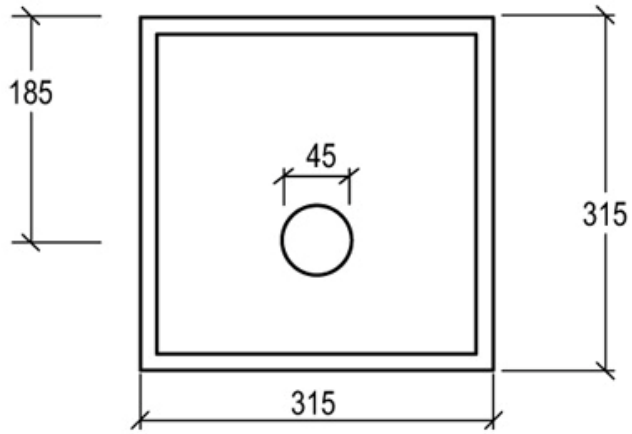

Lavabo in crystal-tech cm 31,5x24,5
washbasin in crystal-tech cm 31,5x24,5

code: BXLA31