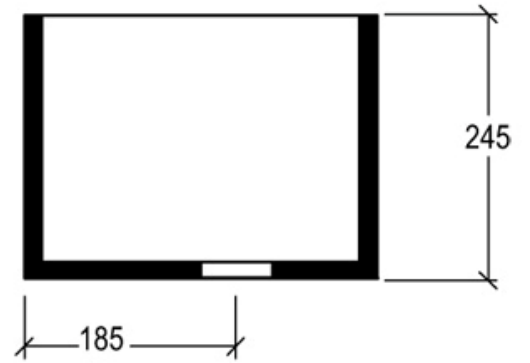

Lavabo in crystal-tech cm 31,5x24,5
washbasin in crystal-tech cm 31,5x24,5

code: BXLA31