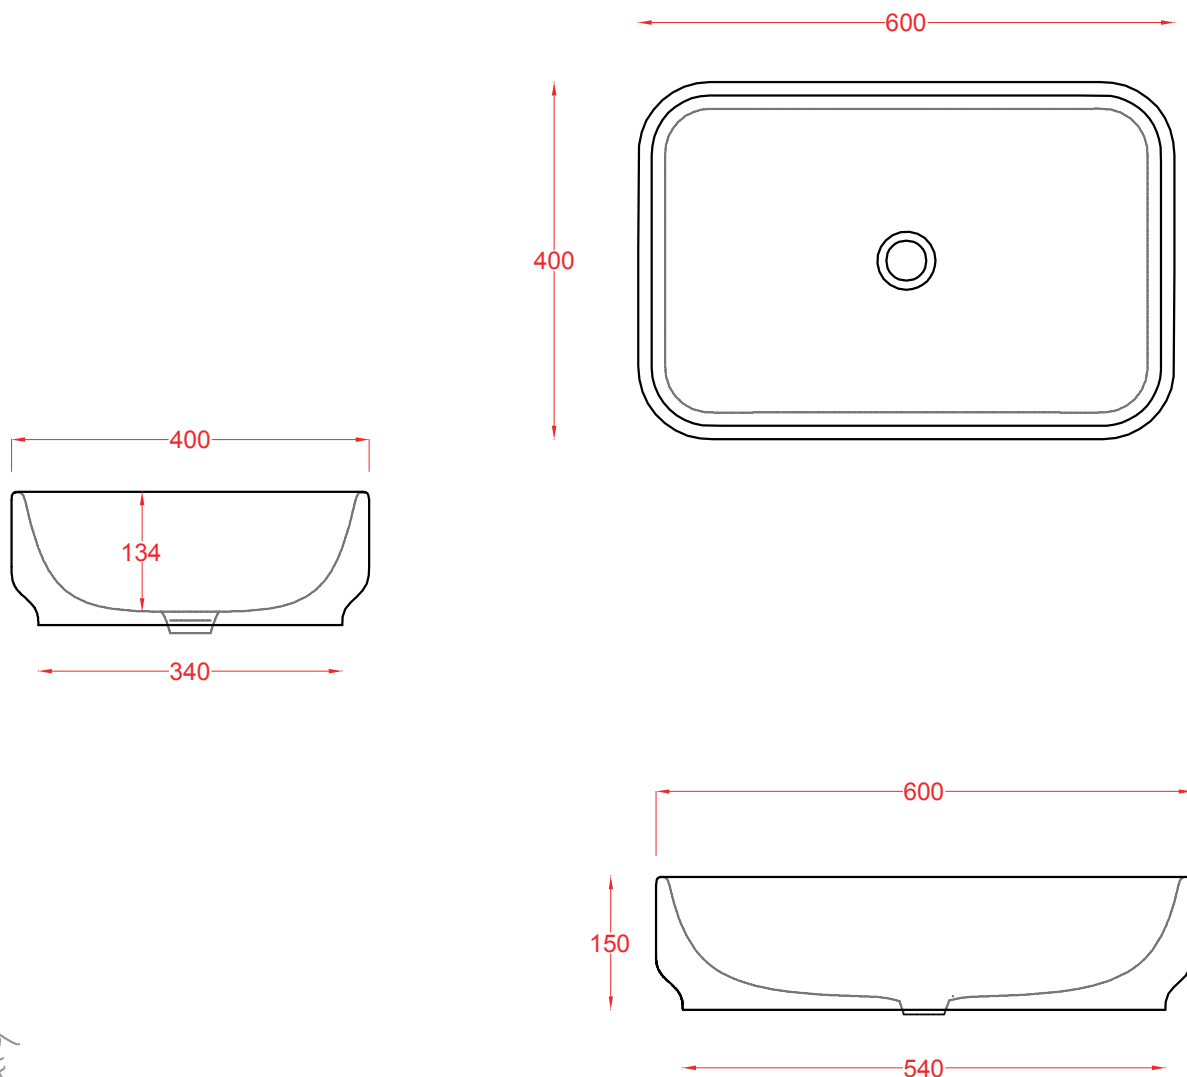

PESO/WEIGHT: KG 14

the.artceram
made in Italy

N.B. Le misure indicate possono subire una variazione dell'0,6% circa, dovuta ad usura stampi e a variazioni delle caratteristiche tecniche relative alle materie prime che compongono l'impasto.

N.B. Indicated size could have a variation of about 0,6% due to usure of the moulds or the variations of the materials' technical characteristics used in the mixture.