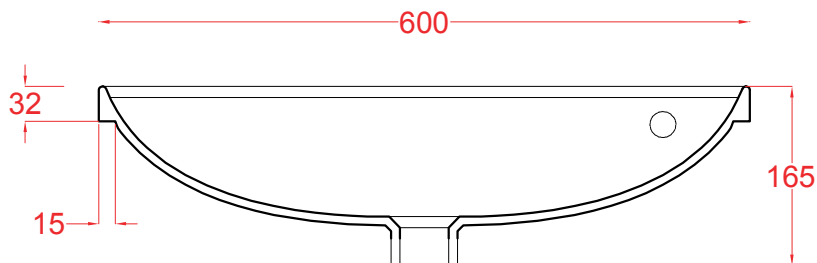

PESO/WEIGHT: KG 13

the.artceram
made in Italy

N.B. Le misure indicate possono subire una variazione dell'0,6% circa, dovuta ad usura stampi e a variazioni delle caratteristiche tecniche relative alle materie prime che compongono l'impasto.

N.B. Indicated size could have a variation of about 0,6% due to usure of the moulds or the variations of the materials' technical characteristics used in the mixture.