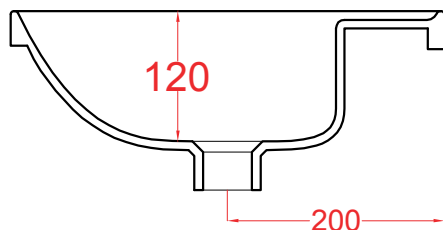

PESO/WEIGHT: KG 13

the.artceram
made in Italy

N.B. Le misure indicate possono subire una variazione dell'0,6% circa, dovuta ad usura stampi e a variazioni delle caratteristiche tecniche relative alle materie prime che compongono l'impasto.

N.B. Indicated size could have a variation of about 0,6% due to usure of the moulds or the variations of the materials' technical characteristics used in the mixture.