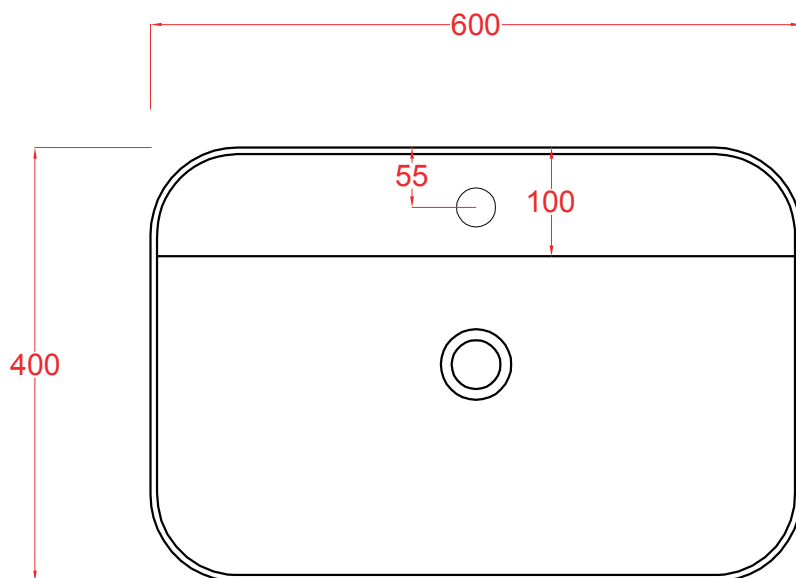

PESO/WEIGHT: KG 13

the.artceram
made in Italy

N.B. Le misure indicate possono subire una variazione dell'0,6% circa, dovuta ad usura stampi e a variazioni delle caratteristiche tecniche relative alle materie prime che compongono l'impasto.

N.B. Indicated size could have a variation of about 0,6% due to usure of the moulds or the variations of the materials' technical characteristics used in the mixture.