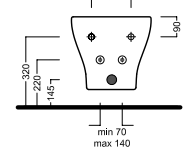

Bidet sospeso monoforo senza fori laterali

Bidet sospeso con fissaggio incluso. Installazione a muro con staffa universale per sospesi.

One hole wall hung bidet without side holes

Wall-hung bidet complete with fixing element.
Universal bracket for wall-hung mounting.

A0Y7A801 (BI-White)
Piletta in CERAMICA con tappo "Up & Down" Ø 71 mm
CERAMIC drain siphon with "Up & Down" cap ø 71 mm

YXMQ77 (CR-Chrome)
YXMQ01 (BI-White)
Piletta universale "Up & Down"/ Scarico Libero con tappo Ø 63 mm
Universal "Free outlet" / "Up & Down" drain siphon with cap ø 63 mm

fischer
innovative solutions
Y1H801
staffa universale per sospesi
universal wall hung bracket

Y2A301
sedile frenato slim
slim soft close seat cover

Y2A401
sedile slim
slim seat cover

DISEGNO TECNICO TECHNICAL DESIGN