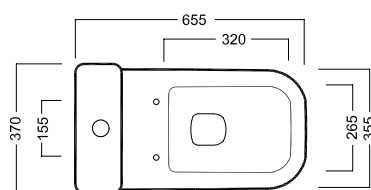

BIANCA

MONOBLOCCO WC

355x655x845

Vaso monoblocco con cassetta

Vaso monoblocco scarico universale per installazione a filo muro. Con cassette doppio scarico 3/6 litri entrata acqua alta e bassa. Completo di fissaggio. Da integrare con sedile frenato.

WC **Y7AE01**

3/6 L **Y7AD01**

3/6 L **Y7AC01**

ACCESSORI ACCESSORIES

Y0IQ01
fissaggio orizzontale
horizontal fixing bolt

Y0EN01
curva tecnica con kit di fissaggio a parete
PVC "s" trap converter with wall fixing

YXME01
Curva tecnica speciale tagliabile
Cut to size special PVC "s" trap converter

YP6401
raccordo scarico parete
PVC wall connection outlet

Y1VB01
sedile frenato
soft close seat cover

DISEGNO TECNICO TECHNICAL DESIGN