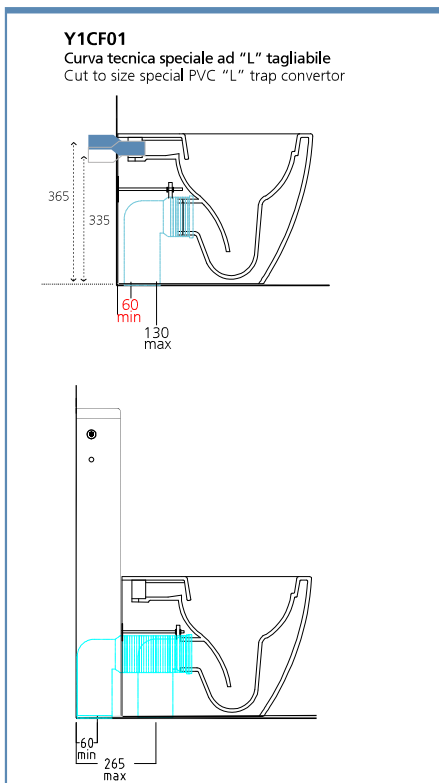

# BIANCA

TERRA TRASLATO RIMLESS WC

VASO SCARICO TRASLATO **4,5 lt.**  
Shifted outlet wc  
OPEN BIDET

PURE RIM

BIANCA

Un nuovo sistema razionale che permette di utilizzare gli scarichi preesistenti senza intervenire con lavori di muratura per modificare l'impianto a terra.

Riduzione dell'ingombro  
Space-reducing

NEW SHIFTED OUTLET WC

Bianca Vaso scarico universale traslato filo muro  
Bianca shifted universal outlet back to wall wc

- Y3AL01** Bianco/White
- Y3AL25** Bianco Matt/White Matt

SPACE REDUCING

RATIONAL

EASY

L'estrema flessibilità di utilizzo, grazie alle curve dedicate, parte da un minimo di 60 mm fino ad un massimo di 215\*\*mm, con l'aggiunta della cassetta monolith si arriva fino ad un massimo di 330 mm.

Due to specific traps, the flexibility in usage can go from a minimum of 60 mm up to a maximum of 215\*\* mm, with the addition of the monolith cistern up to a maximum of 330 mm.

**Y0YN01**  
Cassetta MONOLITH attacco laterale alto  
MONOLITH side-high inlet cistern