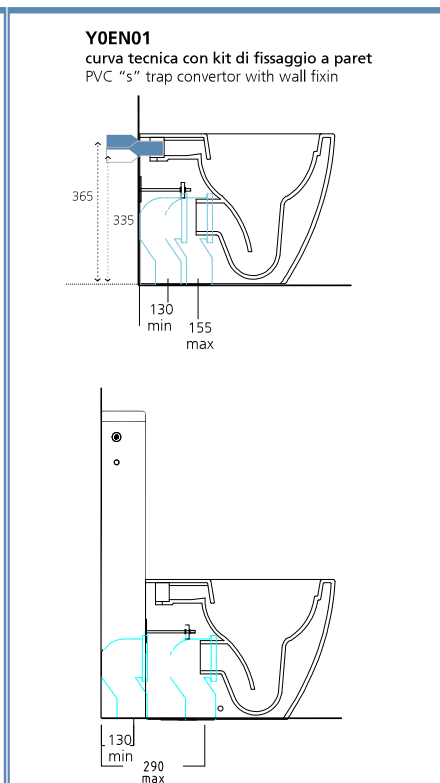

Riduzione dell'ingombro  
Space-reducing

NEW SHIFTED OUTLET WC

Bianca Vaso scarico universale traslato filo muro  
Bianca shifted universal outlet back to wall wc

- Y3AL01** Bianco/White
- Y3AL25** Bianco Matt/White Matt

SPACE REDUCING

RATIONAL

EASY

L'estrema flessibilità di utilizzo, grazie alle curve dedicate, parte da un minimo di 60 mm fino ad un massimo di 215\*\*mm, con l'aggiunta della cassetta monolith si arriva fino ad un massimo di 330 mm.

Due to specific traps, the flexibility in usage can go from a minimum of 60 mm up to a maximum of 215\*\* mm, with the addition of the monolith cistern up to a maximum of 330 mm.

**Y0YN01**  
Cassetta MONOLITH attacco laterale alto  
MONOLITH side-high inlet cistern