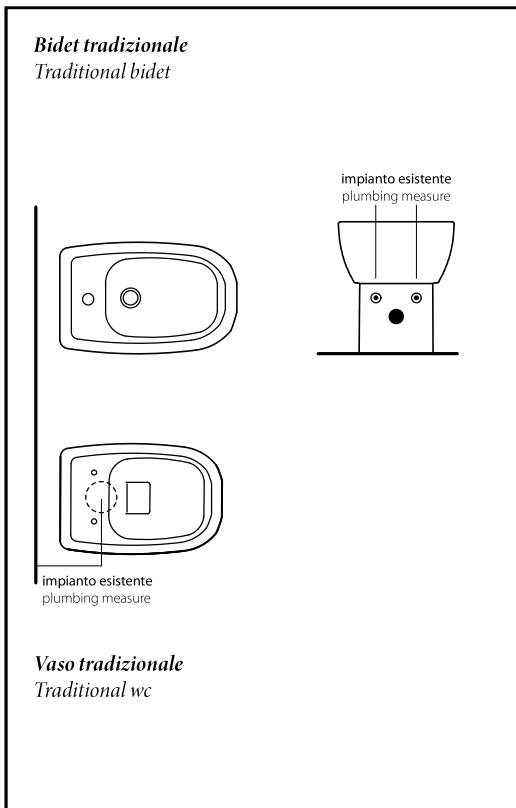

TRADITIONAL SYSTEM