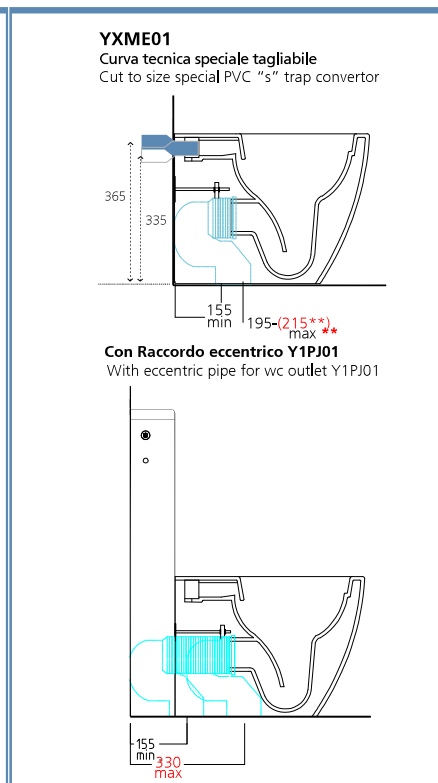

# BIANCA

TERRA TRASLATO RIMLESS WC

VASO SCARICO TRASLATO **4,5 lt.**  
Shifted outlet wc  
OPEN BIDET

PURE RIM

BIANCA

Un nuovo sistema razionale che permette di utilizzare gli scarichi preesistenti senza intervenire con lavori di muratura per modificare l'impianto a terra.

Riduzione dell'ingombro  
Space-reducing

NEW SHIFTED OUTLET WC

Bianca Vaso scarico universale traslato filo muro  
Bianca shifted universal outlet back to wall wc

- Y3AL01** Bianco/White
- Y3AL25** Bianco Matt/White Matt

SPACE REDUCING

RATIONAL

EASY

L'estrema flessibilità di utilizzo, grazie alle curve dedicate, parte da un minimo di 60 mm fino ad un massimo di 215\*\*mm, con l'aggiunta della cassetta monolith si arriva fino ad un massimo di 330 mm.

Due to specific traps, the flexibility in usage can go from a minimum of 60 mm up to a maximum of 215\*\* mm, with the addition of the monolith cistern up to a maximum of 330 mm.

**Y0YN01**  
Cassetta MONOLITH attacco laterale alto  
MONOLITH side-high inlet cistern