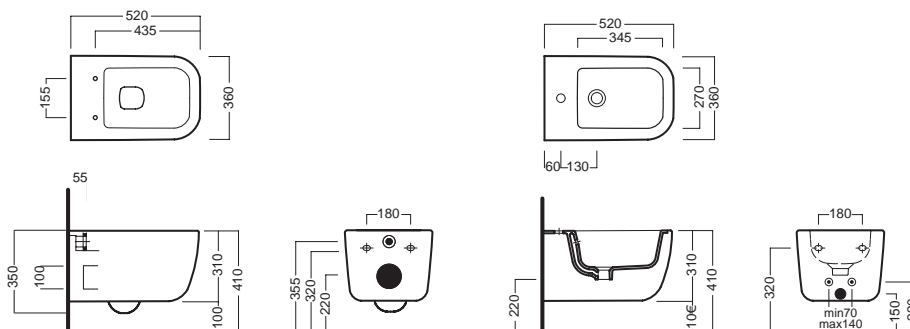

DISEGNO TECNICO TECHNICAL DESIGN