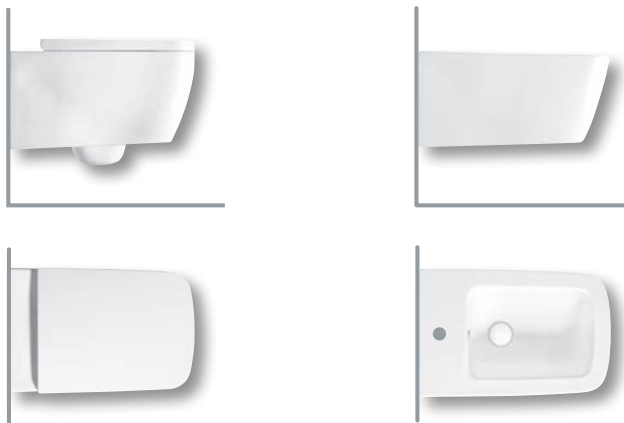

Inodoro suspendido sin orificios laterales

Inodoro suspendido completo sistema de fijación
especial. Instalación con estribo universal para
artefactos suspendidos. Integrable con asiento
con caída amortiguada.

Подвесной унитаз без боковых отверстий

Подвесной унитаз в комплекте с
специальным крепежом. Установка
с универсальным кронштейном для
подвесной сантехники. Может быть
укомплектован сиденьем с системой
плавного закрывания крышки.

Bidet sospeso monoforo senza fori laterali

Bidet sospeso completo di fissaggio speciale.
Installazione con staffa universale per sospesi.

One hole wall hung bidet without side holes

One-hole wall hung bidet with special fixing
included. Mounted using universal bracket for
wall-hung elements.

Einlochbidet wandhängend Ohne seitlichen Löchern

Wand-Bidet inklusive spezieller Halterung. Zur
Montage mit universeller Wand-Halterung.

Bidet suspendu à un trou sans trous latéraux

Bidet suspendu avec kit de fixation spécial.
Installation avec étrier universel pour éléments
suspendus.

Bidè suspendido de un orificio sin orificios laterales

Bidè suspendido completo de sistema de fijación
especial. Instalación con estribo universal para
artefactos suspendidos.

Подвесное биде с одним отверстием без боковых отверстий

Подвесное биде в комплекте со
специальным крепежом. Установка
с универсальным кронштейном для
подвесной сантехники.