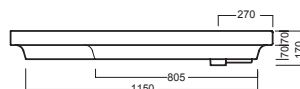

YXMQ77 (CR-Chrome)
YXMQ01 (BI-White)
Piletta universale
"Up & Down" / Scarico Libero
con tappo Ø 63 mm
Universal "Free outlet" /
"Up & Down" drain siphon with
cap Ø 63 mm

YXMY77
sifone di scarico
drain trap

Y2AL *
mobile 130 T sx, h. 48 - 3 ante
furniture 130 T lt, h. 48 - 3 doors

Y2AD *
Cassettiera 340x320x370h
Inside Unit Element Interne
340x320x370h

Y1M501
sifone salvaspazio
space saver trap

DISEGNI TECNICI TECHNICAL DESIGNS