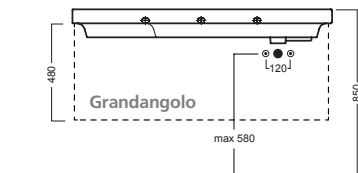

YXMQ77 (CR-Chrome)
YXMQ01 (BI-White)
Piletta universale
"Up & Down" / Scarico Libero
con tappo Ø 63 mm
Universal "Free outlet" /
"Up & Down" drain siphon with
cap Ø 63 mm

YXMY77
sifone di scarico
drain trap

Y2AL *
mobile 130 T sx, h. 48 - 3 ante
furniture 130 T lt, h. 48 - 3 doors

Y2AD *
Cassettiera 340x320x370h
Inside Unit Element Interne
340x320x370h

Y1M501
sifone salvaspazio
space saver trap

DISEGNI TECNICI TECHNICAL DESIGNS