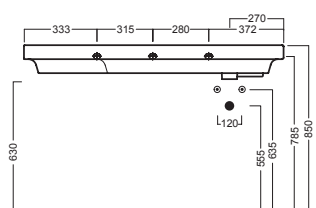

Y2AL *
mobile 130 T sx, h. 48 - 3 ante
furniture 130 T lt, h. 48 - 3 doors

Y2AD *
Cassettiera 340x320x370h
Inside Unit Element Interne
340x320x370h

Y1M501
sifone salvaspazio
space saver trap

DISEGNI TECNICI TECHNICAL DESIGNS