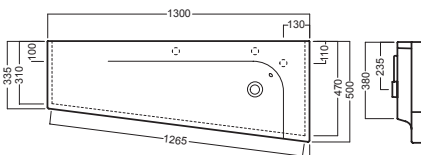

Y2AL *
mobile 130 T sx, h. 48 - 3 ante
furniture 130 T lt, h. 48 - 3 doors

Y2AD *
Cassettiera 340x320x370h
Inside Unit Element Interne
340x320x370h

Y1M501
sifone salvaspazio
space saver trap

DISEGNI TECNICI TECHNICAL DESIGNS