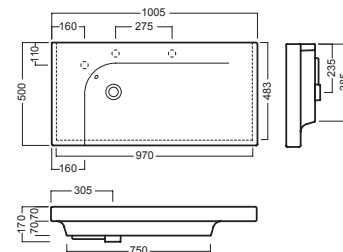

YXMQ77 (CR-Chrome)  
YXMQ01 (BI-White)  
Piletta universale  
"Up & Down"/ Scarico Libero  
con tappo Ø 63 mm  
Universal "Free outlet" /  
"Up & Down" drain siphon with  
cap Ø 63 mm

YXMY77  
sifone di scarico  
drain trap

Y2AE \*  
mobile 100, h. 36 - 1 cassetto  
furniture 100, h. 36 - 1 drawer

Y2AG \*\*  
mobile 100, h. 48 - 2 cassetti  
furniture 100, h. 48 - 2 drawers

Y1M501  
sifone salvaspazio  
space saver trap

YAA377  
portasciugamano  
90° dx/sx  
90° towel holder rh/lh

## DISEGNO TECNICO TECHNICAL DESIGN

con sifone salvaspazio - with space saver trap Y1M5

con sifone salvaspazio - with space saver trap Y1M5