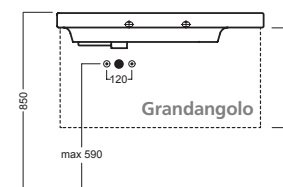

YXMQ77 (CR-Chrome)  
YXMQ01 (BI-White)  
Piletta universale  
"Up & Down"/ Scarico Libero  
con tappo Ø 63 mm  
Universal "Free outlet" /  
"Up & Down" drain siphon with  
cap Ø 63 mm

YXMY77  
sifone di scarico  
drain trap

Y2AE \*  
mobile 100, h. 36 - 1 cassetto  
furniture 100, h. 36 - 1 drawer

Y2AG \*\*  
mobile 100, h. 48 - 2 cassetti  
furniture 100, h. 48 - 2 drawers

Y1M501  
sifone salvaspazio  
space saver trap

YAA377  
portasciugamano  
90° dx/sx  
90° towel holder rh/lh

## DISEGNO TECNICO TECHNICAL DESIGN

con sifone salvaspazio - with space saver trap Y1M5

con sifone salvaspazio - with space saver trap Y1M5