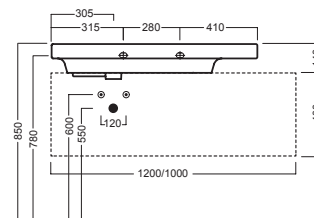

YXMQ77 (CR-Chrome)  
YXMQ01 (BI-White)  
Piletta universale  
"Up & Down"/ Scarico Libero  
con tappo Ø 63 mm  
Universal "Free outlet" /  
"Up & Down" drain siphon with  
cap Ø 63 mm

YXMY77  
sifone di scarico  
drain trap

Y2AE \*  
mobile 100, h. 36 - 1 cassetto  
furniture 100, h. 36 - 1 drawer

Y2AG \*\*  
mobile 100, h. 48 - 2 cassetti  
furniture 100, h. 48 - 2 drawers

Y1M501  
sifone salvaspazio  
space saver trap

YAA377  
portasciugamano  
90° dx/sx  
90° towel holder rh/lh

## DISEGNO TECNICO TECHNICAL DESIGN

con sifone salvaspazio - with space saver trap Y1M5

con sifone salvaspazio - with space saver trap Y1M5