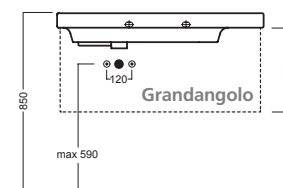

YXMQ77 (CR-Chrome)  
YXMQ01 (BI-White)  
Piletta universale  
"Up & Down"/ Scarico Libero  
con tappo Ø 63 mm  
Universal "Free outlet" /  
"Up & Down" drain siphon with  
cap Ø 63 mm

YXMY77  
sifone di scarico  
drain trap

Y2AE \*  
mobile 100, h. 36 - 1 cassetto  
furniture 100, h. 36 - 1 drawer

Y2AG \*\*  
mobile 100, h. 48 - 2 cassetti  
furniture 100, h. 48 - 2 drawers

Y1M501  
sifone salvaspazio  
space saver trap

YAA377  
portasciugamano  
90° dx/sx  
90° towel holder rh/lh

## DISEGNO TECNICO TECHNICAL DESIGN

con sifone salvaspazio - with space saver trap Y1M5

con sifone salvaspazio - with space saver trap Y1M5