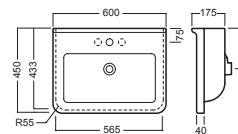

YR4701
fissaggio lavabo
fixing bolt for washbasin

YXMY77
sifone di scarico
drain trap

YXMQ77 (CR-Chrome)
YXMQ01 (BI-White)
Piletta universale
"Up & Down"/ Scarico Libero
con tappo Ø 63 mm
Universal "Free outlet" /
"Up & Down" drain siphon with
cap Ø 63 mm

YXBK01
semicolonna
siphon cover

Y0IQ01
fissaggio per semicolonna
fixing bolt for siphon cover

YXHE01
colonna
pedestal

DISEGNO TECNICO TECHNICAL DESIGN

semicolonna_siphon cover

colonna_pedestal

semicolonna_siphon cover