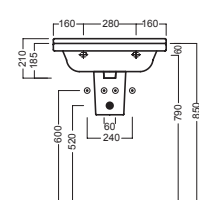

YR4701
fissaggio lavabo
fixing bolt for washbasin

YXMY77
sifone di scarico
drain trap

YXMQ77 (CR-Chrome)
YXMQ01 (BI-White)
Piletta universale
"Up & Down"/ Scarico Libero
con tappo Ø 63 mm
Universal "Free outlet" /
"Up & Down" drain siphon with
cap Ø 63 mm

YXBK01
semicolonna
siphon cover

Y0IQ01
fissaggio per semicolonna
fixing bolt for siphon cover

YXHE01
colonna
pedestal

DISEGNO TECNICO TECHNICAL DESIGN

semicolonna_siphon cover

colonna_pedestal

semicolonna_siphon cover