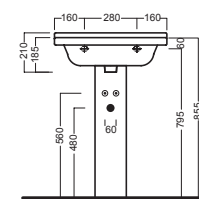

YR4701
fissaggio lavabo
fixing bolt for washbasin

YXMY77
sifone di scarico
drain trap

YXMQ77 (CR-Chrome)
YXMQ01 (BI-White)
Piletta universale
"Up & Down"/ Scarico Libero
con tappo Ø 63 mm
Universal "Free outlet" /
"Up & Down" drain siphon with
cap Ø 63 mm

YXBK01
semicolonna
siphon cover

Y0IQ01
fissaggio per semicolonna
fixing bolt for siphon cover

YXHE01
colonna
pedestal

DISEGNO TECNICO TECHNICAL DESIGN

semicolonna_siphon cover

colonna_pedestal

semicolonna_siphon cover