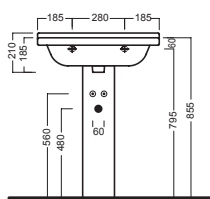

YR4701
fissaggio lavabo
fixing bolt for washbasin

YXMY77
sifone di scarico
drain trap

YXMQ77 (CR-Chrome)
YXMQ01 (BI-White)
Piletta universale
"Up & Down"/ Scarico Libero
con tappo Ø 63 mm
Universal "Free outlet" /
"Up & Down" drain siphon with
cap Ø 63 mm

YXBK01
semicolonna
siphon cover

Y0IQ01
fissaggio per semicolonna
fixing bolt for siphon cover

YXHE01
colonna
pedestal

DISEGNO TECNICO TECHNICAL DESIGN

semicolonna_siphon cover

colonna_pedestal

semicolonna_siphon cover