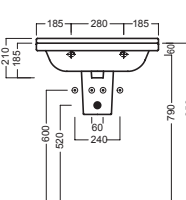

YR4701
fissaggio lavabo
fixing bolt for washbasin

YXMY77
sifone di scarico
drain trap

YXMQ77 (CR-Chrome)
YXMQ01 (BI-White)
Piletta universale
"Up & Down"/ Scarico Libero
con tappo Ø 63 mm
Universal "Free outlet" /
"Up & Down" drain siphon with
cap Ø 63 mm

YXBK01
semicolonna
siphon cover

Y0IQ01
fissaggio per semicolonna
fixing bolt for siphon cover

YXHE01
colonna
pedestal

DISEGNO TECNICO TECHNICAL DESIGN

semicolonna_siphon cover

colonna_pedestal

semicolonna_siphon cover