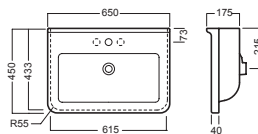

YR4701
fissaggio lavabo
fixing bolt for washbasin

YXMY77
sifone di scarico
drain trap

YXMQ77 (CR-Chrome)
YXMQ01 (BI-White)
Piletta universale
"Up & Down"/ Scarico Libero
con tappo Ø 63 mm
Universal "Free outlet" /
"Up & Down" drain siphon with
cap Ø 63 mm

YXBK01
semicolonna
siphon cover

Y0IQ01
fissaggio per semicolonna
fixing bolt for siphon cover

YXHE01
colonna
pedestal

DISEGNO TECNICO TECHNICAL DESIGN

semicolonna_siphon cover

colonna_pedestal

semicolonna_siphon cover