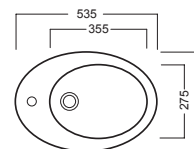

DISEGNO TECNICO TECHNICAL DESIGN