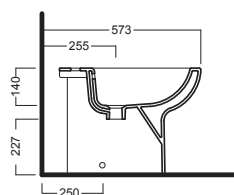

DISEGNO TECNICO TECHNICAL DESIGN