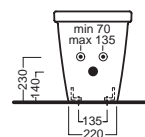

Bidet monoforo filo muro

Bidet per installazione a filo muro.

Back-to-wall one hole bidet

Back-to-wall bidet.

Einlochbidet

Bidet zur Wandmontage.

Bidet à un trou au ras du mur

Bidet pour installation au ras du mur.

Bidé de un orificio contra la pared

Bidé para instalación contra la pared.

Биде с одним отверстием

Биде для пристенной установки.

YXHY01

YXHU01

ACCESSORI ACCESSORIES

Y0IQ01
fissaggio orizzontale
horizontal fixing bolt

YH1701
curva tecnica
PVC "s" trap converter

YP6401
raccordo scarico parete
PVC wall connection outlet

Y0MK01 3/6 L
Y0YN01 3/6 L
cassetta MONOLITH
MONOLITH cistern

YXMQ77 (CR-Chrome)
YXMQ01 (BI-White)

Piletta universale
"Up & Down"/ Scarico Libero
con tappo Ø 63 mm
Universal "Free outlet" /
"Up & Down" drain siphon with
cap Ø 63 mm

Y1FU01
sedile frenato
soft close seat cover

Y1FT01
sedile
seat cover

DISEGNO TECNICO TECHNICAL DESIGN

01 BIANCO
WHITE