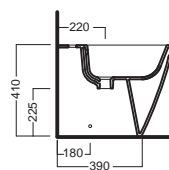

DISEGNO TECNICO TECHNICAL DESIGN