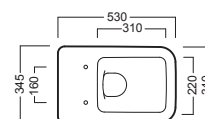

## ACCESSORI ACCESSORIES

Y5A101

Fissaggio nascosto per sospesi Universale wall-hung WC and bidet Hidden Fixing Kit - Universal

YXM077 (CR-Chrome)

YXM001 (BI-White)

Piletta universale "Up & Down" / Scarico Libero con tappo Ø 63 mm Universal "Free outlet" / "Up & Down" drain siphon with cap Ø 63 mm

fischer innovative solutions

Y1H801

staffa universale per sospesi universal wall hung bracket

Y1FU01

sedile frenato soft close seat cover

Y1FT01

sedile seat cover

## DISEGNO TECNICO TECHNICAL DESIGN

01 BIANCO  
WHITE