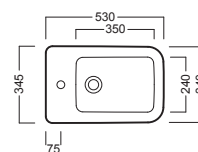

## ACCESSORI ACCESSORIES

Y5A101

Fissaggio nascosto per sospesi Universale wall-hung WC and bidet Hidden Fixing Kit - Universal

YXM077 (CR-Chrome)

YXM001 (BI-White)

Piletta universale "Up & Down" / Scarico Libero con tappo Ø 63 mm Universal "Free outlet" / "Up & Down" drain siphon with cap Ø 63 mm

fischer innovative solutions

Y1H801

staffa universale per sospesi universal wall hung bracket

Y1FU01

sedile frenato soft close seat cover

Y1FT01

sedile seat cover

## DISEGNO TECNICO TECHNICAL DESIGN

01 BIANCO  
WHITE