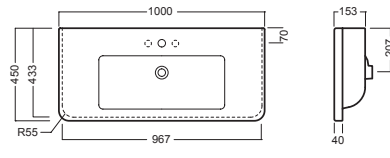

 **YXJC01**

 **YXNG01**

INSTALLAZIONE INSTALLATION

sospeso
wall hung

su mobile
on a custom-made furniture

ACCESSORI ACCESSORIES

YR4701
fissaggio lavabo
fixing bolt for washbasin

YXMY77
sifone di scarico
drain trap

YXMQ77 (CR-Chrome)
YXMQ01 (BI-White)

Piletta universale
"Up & Down" / Scarico Libero
con tappo Ø 63 mm
Universal "Free outlet" /
"Up & Down" drain siphon with
cap Ø 63 mm

YXBK01
semicolonna
siphon cover

Y0IQ01
fissaggio per semicolonna
fixing bolt for siphon cover

DISEGNO TECNICO TECHNICAL DESIGN

 **01 BIANCO**
WHITE