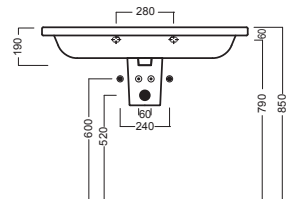

 **YXJC01**

 **YXNG01**

INSTALLAZIONE INSTALLATION

sospeso
wall hung

su mobile
on a custom-made furniture

ACCESSORI ACCESSORIES

YR4701
fissaggio lavabo
fixing bolt for washbasin

YXMY77
sifone di scarico
drain trap

YXMQ77 (CR-Chrome)
YXMQ01 (BI-White)

Piletta universale
"Up & Down" / Scarico Libero
con tappo Ø 63 mm
Universal "Free outlet" /
"Up & Down" drain siphon with
cap Ø 63 mm

YXBK01
semicolonna
siphon cover

Y0IQ01
fissaggio per semicolonna
fixing bolt for siphon cover

DISEGNO TECNICO TECHNICAL DESIGN

 **01 BIANCO**
WHITE