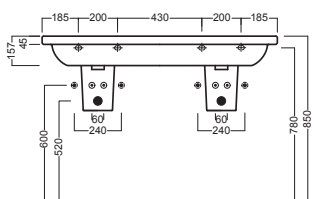

 **YXJC01**

 **YXNG01**

INSTALLAZIONE INSTALLATION

sospeso
wall hung

su mobile
on a custom-made furniture

ACCESSORI ACCESSORIES

YR4701
fissaggio lavabo
fixing bolt for washbasin

YXMY77
sifone di scarico
drain trap

YXMQ77 (CR-Chrome)
YXMQ01 (BI-White)

Piletta universale
"Up & Down" / Scarico Libero
con tappo Ø 63 mm
Universal "Free outlet" /
"Up & Down" drain siphon with
cap Ø 63 mm

YXBK01
semicolonna
siphon cover

Y0IQ01
fissaggio per semicolonna
fixing bolt for siphon cover

DISEGNO TECNICO TECHNICAL DESIGN

 **01 BIANCO**
WHITE