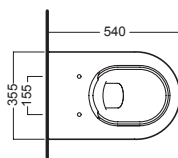

DISEGNO TECNICO TECHNICAL DESIGN