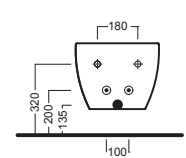

DISEGNO TECNICO TECHNICAL DESIGN