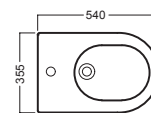

DISEGNO TECNICO TECHNICAL DESIGN