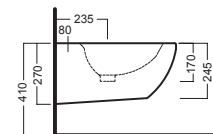

DISEGNO TECNICO TECHNICAL DESIGN