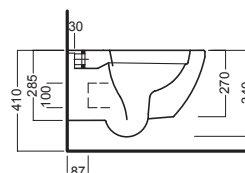

DISEGNO TECNICO TECHNICAL DESIGN