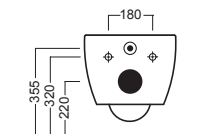

DISEGNO TECNICO TECHNICAL DESIGN