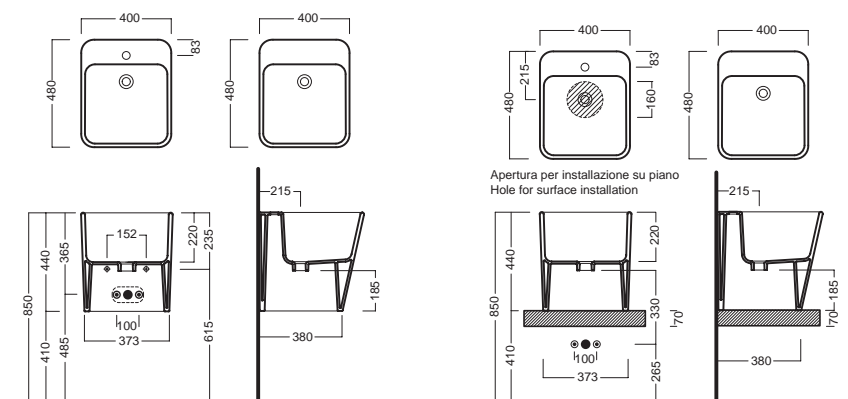

DISEGNO TECNICO TECHNICAL DESIGN