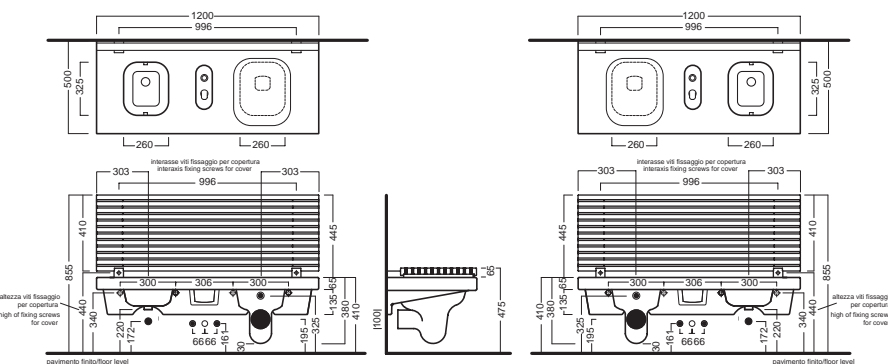

G-FULL 120

IROKO / BIANCO

1200x500

Panca plurifunzionale con vaso e bidet senza troppopieno integrati, versione vaso a sinistra o destra. Completa di miscelatore bidet con doppia erogazione, pulsante di scarico remoto, sedile frenato, copertura in legno massello Iroko o in composito laccato bianco con chiusura e apertura frizionata. Montaggio tramite staffa speciale reversibile per pareti in muratura, o con staffa speciale dx/sx per pareti in cartongesso, alle quali e da abbinare la cassetta di scarico Geberit "Sigma 8". Integrabile con cassetto contenitore bianco.

Multipurpose bench with integrated toilet and bidet without overflow, left-hand or right-hand WC version. Bidet mixer with double flush, remote pushbutton, soft close seat cover, cover in Iroko solid wood or white lacquered composite with clutch controlled opening and closing included. To install by special reversible built in bracket for brick wall, or with special right / left bracket for plasterboard wall, and to combine with Geberit "Sigma 8" cistern. It can be integrated with a white cabinet.

Y1H901
cassetta GEberit "Sigma 8"
GEberit "Sigma 8" cistern

YXGZ01
staffa 120 per muratura
120 bracket for brick wall

YXSN01
staffa 120 per cartongesso
120 bracket for plasterboard wall

A0Y7A801 (BI-White)
Piletta in CERAMICA a scarico libero tappo Ø 71 mm
CERAMIC free outlet drain siphon cap Ø 71 mm

YXMQ77 (CR-Chrome)
YXMQ01 (BI-White)
Piletta universale Scarico Libero con tappo Ø 63 mm
Universal "Free outlet" drain siphon with cap Ø 63 mm

DISEGNO TECNICO TECHNICAL DESIGN

01 BIANCO
WHITE