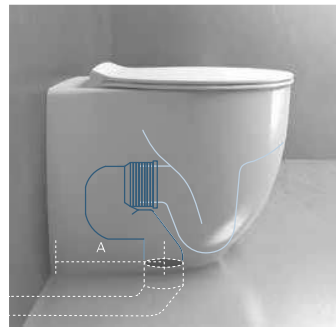

OLD SYSTEM

Vaso tradizionale scarico a terra
Traditional floor outlet wc

Riduzione dell'ingombro
Space-reducing

NEW SHIFTED OUTLET WC ● Y1E201

Le Fiabe Vaso scarico universale traslato filo muro
Le Fiabe shifted universal outlet back to wall wc

SPACE REDUCING

RATIONAL

EASY

CLEAN

Un nuovo sistema razionale che permette di utilizzare gli scarichi preesistenti senza intervenire con lavori di muratura per modificare l'impianto a terra.

A new rational system enabling to use the pre existing outlets, without intervening in masonry jobs to modify the grounding system.

Per tutte le misure inferiori a 160 mm, aggiungere il raccordo scarico parete YP64.
For all minor measures of 160 mm, it must to be added the PVC wall connected YP64.

Raccordo eccentrico per entrata acqua
Eccentric pipe for water inlet.

Raccordo eccentrico
Eccentric pipe for wc outlet