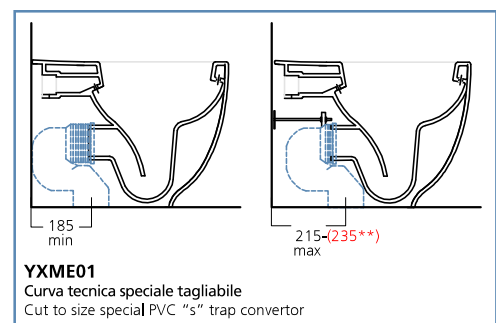

OLD SYSTEM

Vaso tradizionale scarico a terra
Traditional floor outlet wc

Riduzione dell'ingombro
Space-reducing

NEW SHIFTED OUTLET WC ● Y1E201

Le Fiabe Vaso scarico universale traslato filo muro
Le Fiabe shifted universal outlet back to wall wc

SPACE REDUCING

RATIONAL

EASY

CLEAN

Un nuovo sistema razionale che permette di utilizzare gli scarichi preesistenti senza intervenire con lavori di muratura per modificare l'impianto a terra.

A new rational system enabling to use the pre existing outlets, without intervening in masonry jobs to modify the grounding system.

Per tutte le misure inferiori a 160 mm, aggiungere il raccordo scarico parete YP64.
For all minor measures of 160 mm, it must to be added the PVC wall connected YP64.

Raccordo eccentrico per entrata acqua
Eccentric pipe for water inlet.

Raccordo eccentrico
Eccentric pipe for wc outlet