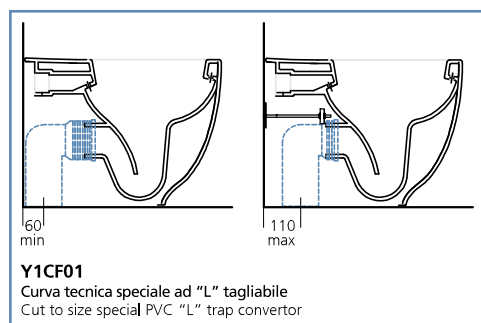

OLD SYSTEM

Vaso tradizionale scarico a terra
Traditional floor outlet wc

Riduzione dell'ingombro
Space-reducing

NEW SHIFTED OUTLET WC ● Y1E201

Le Fiabe Vaso scarico universale traslato filo muro
Le Fiabe shifted universal outlet back to wall wc

SPACE REDUCING

RATIONAL

EASY

CLEAN

Un nuovo sistema razionale che permette di utilizzare gli scarichi preesistenti senza intervenire con lavori di muratura per modificare l'impianto a terra.

A new rational system enabling to use the pre existing outlets, without intervening in masonry jobs to modify the grounding system.

Per tutte le misure inferiori a 160 mm, aggiungere il raccordo scarico parete YP64.
For all minor measures of 160 mm, it must to be added the PVC wall connected YP64.

Raccordo eccentrico per entrata acqua
Eccentric pipe for water inlet.

Raccordo eccentrico
Eccentric pipe for wc outlet