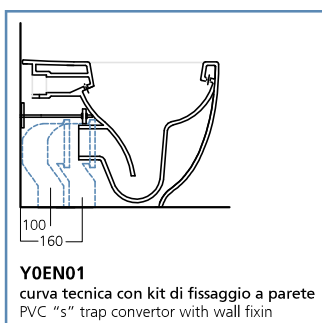

OLD SYSTEM

Vaso tradizionale scarico a terra
Traditional floor outlet wc

Riduzione dell'ingombro
Space-reducing

NEW SHIFTED OUTLET WC ● Y1E201

Le Fiabe Vaso scarico universale traslato filo muro
Le Fiabe shifted universal outlet back to wall wc

SPACE REDUCING

RATIONAL

EASY

CLEAN

Un nuovo sistema razionale che permette di utilizzare gli scarichi preesistenti senza intervenire con lavori di muratura per modificare l'impianto a terra.

A new rational system enabling to use the pre existing outlets, without intervening in masonry jobs to modify the grounding system.

Per tutte le misure inferiori a 160 mm, aggiungere il raccordo scarico parete YP64.
For all minor measures of 160 mm, it must to be added the PVC wall connected YP64.

Raccordo eccentrico per entrata acqua
Eccentric pipe for water inlet.

Raccordo eccentrico
Eccentric pipe for wc outlet