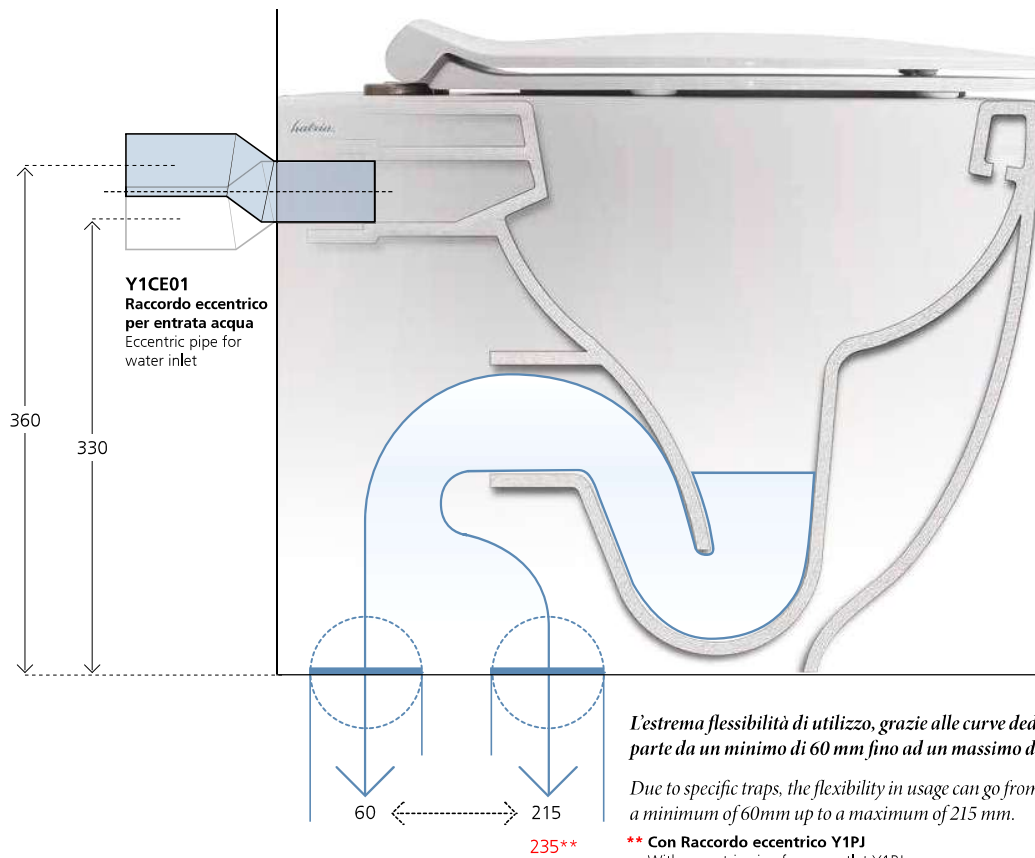

OLD SYSTEM

Vaso tradizionale scarico a terra
Traditional floor outlet wc

Riduzione dell'ingombro
Space-reducing

NEW SHIFTED OUTLET WC ● Y1E201

Le Fiabe Vaso scarico universale traslato filo muro
Le Fiabe shifted universal outlet back to wall wc

SPACE REDUCING

RATIONAL

EASY

CLEAN

Un nuovo sistema razionale che permette di utilizzare gli scarichi preesistenti senza intervenire con lavori di muratura per modificare l'impianto a terra.

A new rational system enabling to use the pre existing outlets, without intervening in masonry jobs to modify the grounding system.

Per tutte le misure inferiori a 160 mm, aggiungere il raccordo scarico parete YP64.
For all minor measures of 160 mm, it must to be added the PVC wall connected YP64.

Raccordo eccentrico per entrata acqua
Eccentric pipe for water inlet.

Raccordo eccentrico
Eccentric pipe for wc outlet