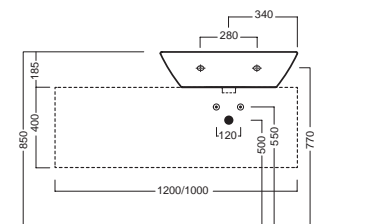

A0Y7A801 (BI-White)
Piletta in CERAMICA con
tappo "Up & Down" Ø 71 mm
CERAMIC drain siphon with
"Up & Down" cap Ø 71 mm

YXMQ77 (CR-Chrome)
YXMQ01 (BI-White)
Piletta universale
"Up & Down" / Scarico Libero
con tappo Ø 63 mm
Universal "Free outlet" /
"Up & Down" drain siphon with
cap Ø 63 mm

YOR601
semicolonna
siphon cover

Y0IQ01
fissaggio per semicolonna
fixing bolt for siphon cover

YH3001
colonna
pedestal

DISEGNO TECNICO TECHNICAL DESIGN

semicolonna_siphon cover

colonna_pedestal

01 BIANCO
WHITE