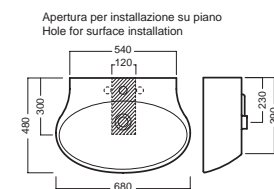

A0Y7A801 (BI-White)
Piletta in CERAMICA con
tappo "Up & Down" Ø 71 mm
CERAMIC drain siphon with
"Up & Down" cap Ø 71 mm

YXMQ77 (CR-Chrome)
YXMQ01 (BI-White)
Piletta universale
"Up & Down" / Scarico Libero
con tappo Ø 63 mm
Universal "Free outlet" /
"Up & Down" drain siphon with
cap Ø 63 mm

YOR601
semicolonna
siphon cover

Y0IQ01
fissaggio per semicolonna
fixing bolt for siphon cover

YH3001
colonna
pedestal

DISEGNO TECNICO TECHNICAL DESIGN

semicolonna_siphon cover

colonna_pedestal

01 BIANCO
WHITE