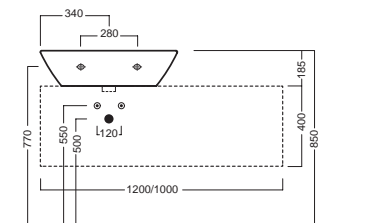

A0Y7A801 (BI-White)
Piletta in CERAMICA con
tappo "Up & Down" Ø 71 mm
CERAMIC drain siphon with
"Up & Down" cap Ø 71 mm

YXMQ77 (CR-Chrome)
YXMQ01 (BI-White)
Piletta universale
"Up & Down" / Scarico Libero
con tappo Ø 63 mm
Universal "Free outlet" /
"Up & Down" drain siphon with
cap Ø 63 mm

YOR601
semicolonna
siphon cover

Y0IQ01
fissaggio per semicolonna
fixing bolt for siphon cover

YH3001
colonna
pedestal

DISEGNO TECNICO TECHNICAL DESIGN

semicolonna_siphon cover

colonna_pedestal

01 BIANCO
WHITE