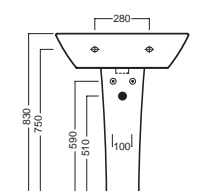

A0Y7A801 (BI-White)
Piletta in CERAMICA con
tappo "Up & Down" Ø 71 mm
CERAMIC drain siphon with
"Up & Down" cap Ø 71 mm

YXMQ77 (CR-Chrome)
YXMQ01 (BI-White)
Piletta universale
"Up & Down" / Scarico Libero
con tappo Ø 63 mm
Universal "Free outlet" /
"Up & Down" drain siphon with
cap Ø 63 mm

YOR601
semicolonna
siphon cover

Y0IQ01
fissaggio per semicolonna
fixing bolt for siphon cover

YH3001
colonna
pedestal

DISEGNO TECNICO TECHNICAL DESIGN

semicolonna_siphon cover

colonna_pedestal

01 BIANCO
WHITE