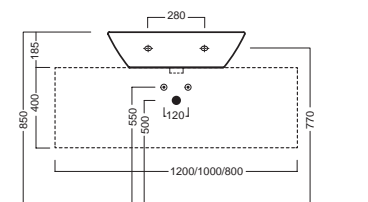

A0Y7A801 (BI-White)
Piletta in CERAMICA con
tappo "Up & Down" Ø 71 mm
CERAMIC drain siphon with
"Up & Down" cap Ø 71 mm

YXMQ77 (CR-Chrome)
YXMQ01 (BI-White)
Piletta universale
"Up & Down" / Scarico Libero
con tappo Ø 63 mm
Universal "Free outlet" /
"Up & Down" drain siphon with
cap Ø 63 mm

YOR601
semicolonna
siphon cover

Y0IQ01
fissaggio per semicolonna
fixing bolt for siphon cover

YH3001
colonna
pedestal

DISEGNO TECNICO TECHNICAL DESIGN

semicolonna_siphon cover

colonna_pedestal

01 BIANCO
WHITE