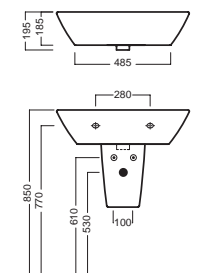

A0Y7A801 (BI-White)
Piletta in CERAMICA con
tappo "Up & Down" Ø 71 mm
CERAMIC drain siphon with
"Up & Down" cap Ø 71 mm

YXMQ77 (CR-Chrome)
YXMQ01 (BI-White)
Piletta universale
"Up & Down" / Scarico Libero
con tappo Ø 63 mm
Universal "Free outlet" /
"Up & Down" drain siphon with
cap Ø 63 mm

YOR601
semicolonna
siphon cover

Y0IQ01
fissaggio per semicolonna
fixing bolt for siphon cover

YH3001
colonna
pedestal

DISEGNO TECNICO TECHNICAL DESIGN

semicolonna_siphon cover

colonna_pedestal

01 BIANCO
WHITE