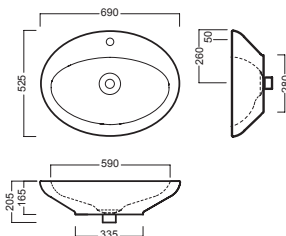

DISEGNO TECNICO TECHNICAL DESIGN