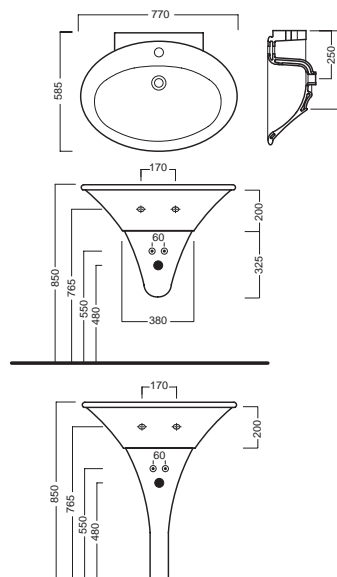

SCULTURE 77 - 65

770x585
650x585

Lavabi sospesi a muro, completi di fissaggi.
Integrabili con colonna o semicolonna.
Installabili anche in appoggio su piano.

Full wall-hung washbasins, complete with fixing elements. Can be combined with full column or siphon cover. Can be surface-mounted.

Integrales Waschbecken wandhängend, inklusive Halterungen. Ergänztbar mit Säule oder Halbsäule. Auch aufliegend montierbar.

Lavabos intégral suspendu au mur, avec kit de fixation. Intégrables avec colonne ou demi-colonne. Installables aussi avec bord de vasque apparent sur plan de toilette.

A0Y7A801 (BI-White)
Piletta in CERAMICA con
tappo "Up & Down" Ø 71 mm
CERAMIC drain siphon with
"Up & Down" cap Ø 71 mm

YXMQ77 (CR-Chrome)
YXMQ01 (BI-White)
Piletta universale
"Up & Down"/ Scarico Libero
con tappo Ø 63 mm
Universal "Free outlet" /
"Up & Down" drain siphon with
cap Ø 63 mm

YR3901
colonna
pedestal

YR4001
semicolonna
siphon cover

YOAK01
fissaggio semicolonna
fixing bolt for siphon cover

DISEGNO TECNICO TECHNICAL DESIGN

01 BIANCO
WHITE