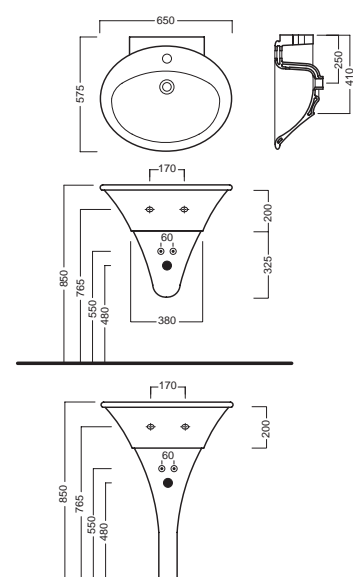

SCULTURE 77 - 65

770x585
650x585

Lavabi sospesi a muro, completi di fissaggi.
Integrabili con colonna o semicolonna.
Installabili anche in appoggio su piano.

Full wall-hung washbasins, complete with fixing elements. Can be combined with full column or siphon cover. Can be surface-mounted.

Integrales Waschbecken wandhängend, inklusive Halterungen. Ergänztbar mit Säule oder Halbsäule. Auch aufliegend montierbar.

Lavabos intégral suspendu au mur, avec kit de fixation. Intégrables avec colonne ou demi-colonne. Installables aussi avec bord de vasque apparent sur plan de toilette.

A0Y7A801 (BI-White)
Piletta in CERAMICA con
tappo "Up & Down" Ø 71 mm
CERAMIC drain siphon with
"Up & Down" cap Ø 71 mm

YXMQ77 (CR-Chrome)
YXMQ01 (BI-White)
Piletta universale
"Up & Down"/ Scarico Libero
con tappo Ø 63 mm
Universal "Free outlet" /
"Up & Down" drain siphon with
cap Ø 63 mm

YR3901
colonna
pedestal

YR4001
semicolonna
siphon cover

YOAK01
fissaggio semicolonna
fixing bolt for siphon cover

DISEGNO TECNICO TECHNICAL DESIGN

01 BIANCO
WHITE