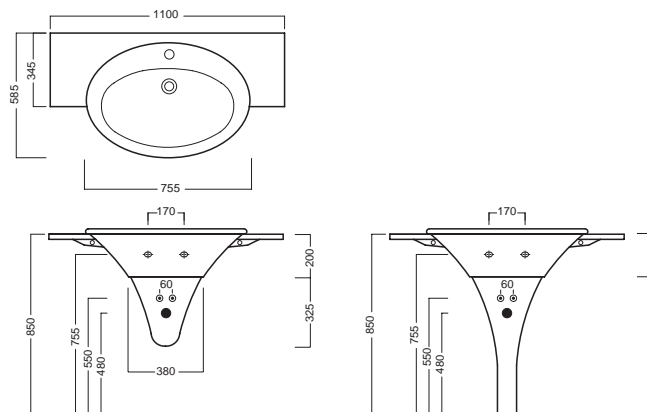

## ACCESSORI ACCESSORIES

YR4701  
fissaggio lavabo  
fixing bolt for washbasin

YXMY77  
sifone di scarico  
drain trap

A0Y7A801 (BI-White)  
Piletta in CERAMICA con  
tappo "Up & Down" Ø 71 mm  
CERAMIC drain siphon with  
"Up & Down" cap Ø 71 mm

YXMQ77 (CR-Chrome)  
YXMQ01 (BI-White)  
Piletta universale  
"Up & Down"/ Scarico Libero  
con tappo Ø 63 mm  
Universal "Free outlet" /  
"Up & Down" drain siphon with  
cap Ø 63 mm

YR4001  
semicolonna  
siphon cover

## DISEGNO TECNICO TECHNICAL DESIGN

01 BIANCO  
WHITE