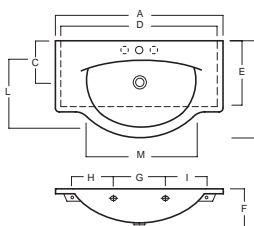

sospeso
wall hung

su mobile
on a custom-made furniture

ACCESSORI ACCESSORIES

YR4701
fissaggio lavabo
fixing bolt for washbasin

YXMY77
sifone di scarico
drain trap

YXMQ77 (CR-Chrome)
YXMQ01 (BI-White)

Piletta universale
"Up & Down" / Scarico Libero
con tappo Ø 63 mm
Universal "Free outlet" /
"Up & Down" drain siphon with
cap Ø 63 mm

DISEGNO TECNICO TECHNICAL DESIGN

SOPHIE	A	B	C	D	E	F	G	H	I	L	M
lavabo 120	1200	500	215	1155	330	195	280	170	170	315	540
lavabo 105	1050	495	210	1010	330	190	280	170	170	315	540
lavabo 95	950	500	195	905	330	195	280	170	170	315	540
lavabo 86	870	500	210	820	330	195	280	-	-	315	540
lavabo 75	750	495	210	710	330	190	280	-	-	315	540
lavabo 56	560	450	190	510	350	170	190	-	-	275	385