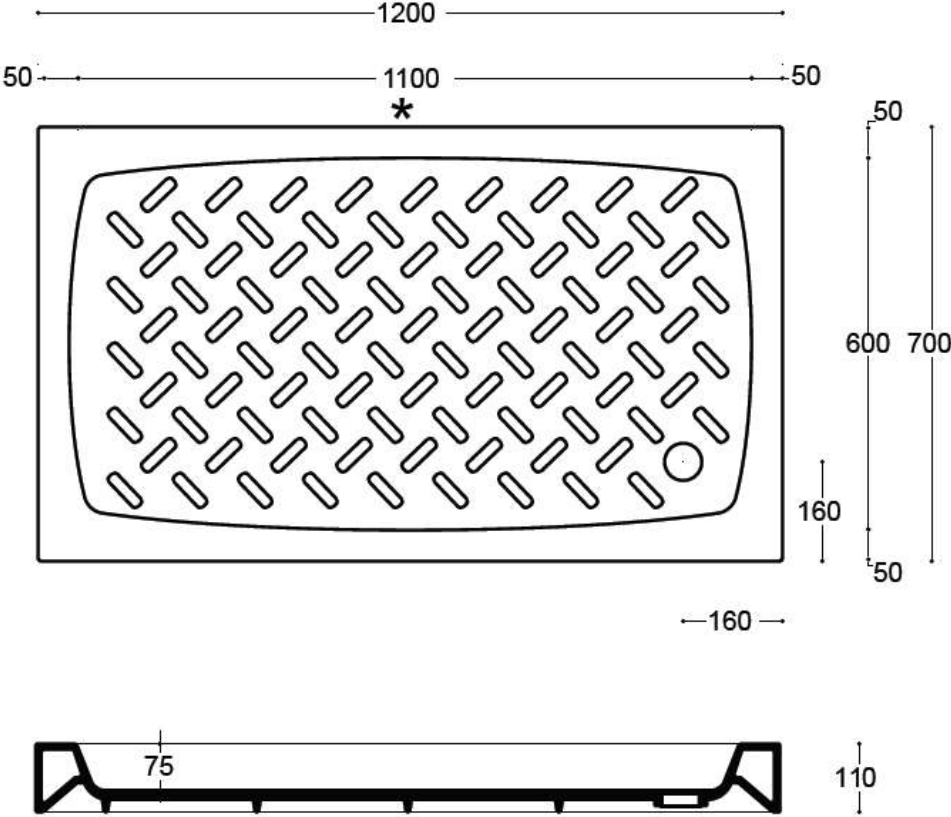

Piatto doccia H 11 cm 120 x 70 cm

Peso 42 kg

* Lato non smaltato