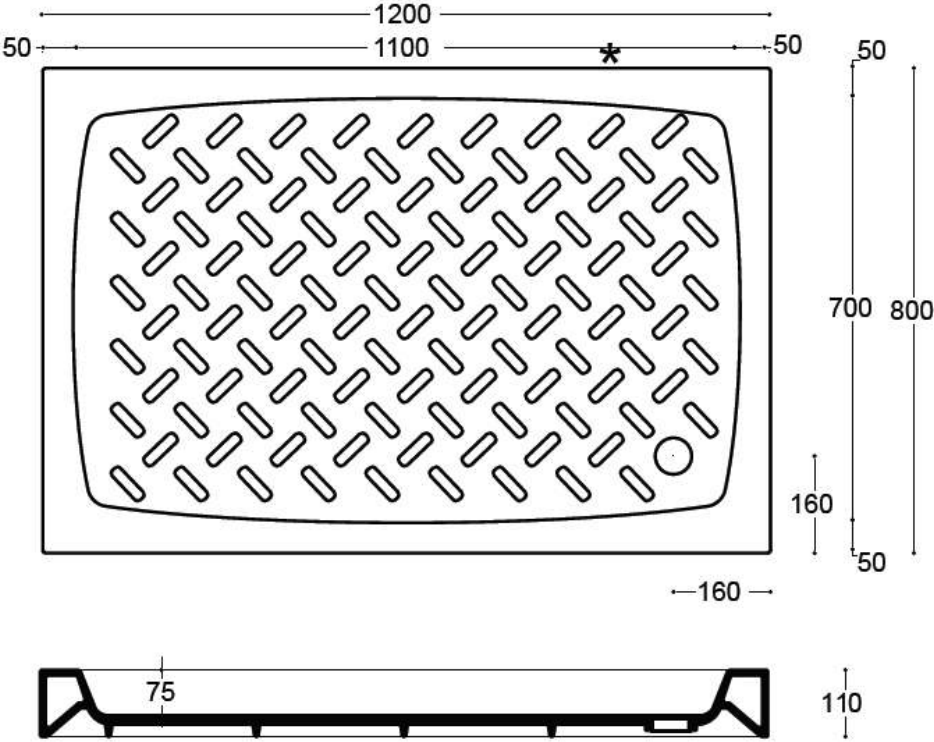

Piatto doccia H 11 cm 120 x 80 cm

Peso 48 kg

* Lato non smaltato