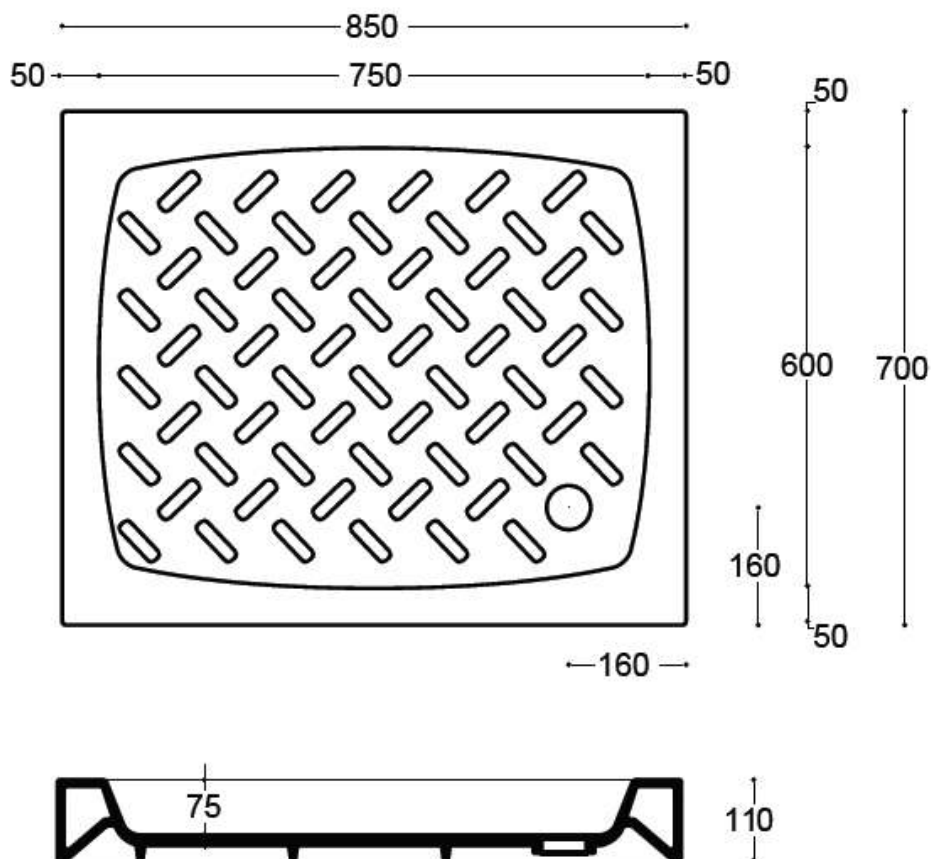

# Piatto doccia H 11 cm 85 x 70 cm

Peso 31 kg

\* Lato non smaltato