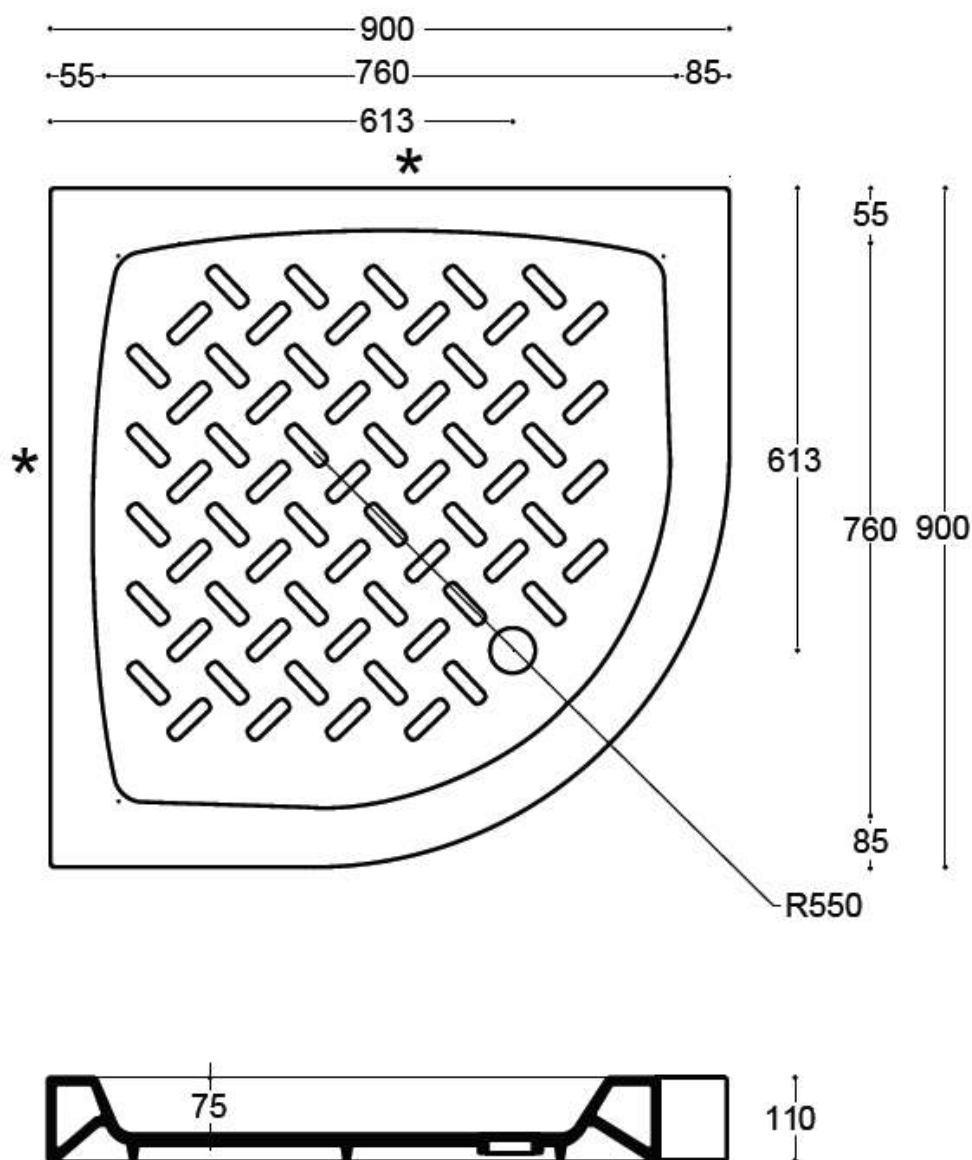

# Piatto doccia H 11 cm 90 cm angolare

Peso 35 kg

\* Lato non smaltato