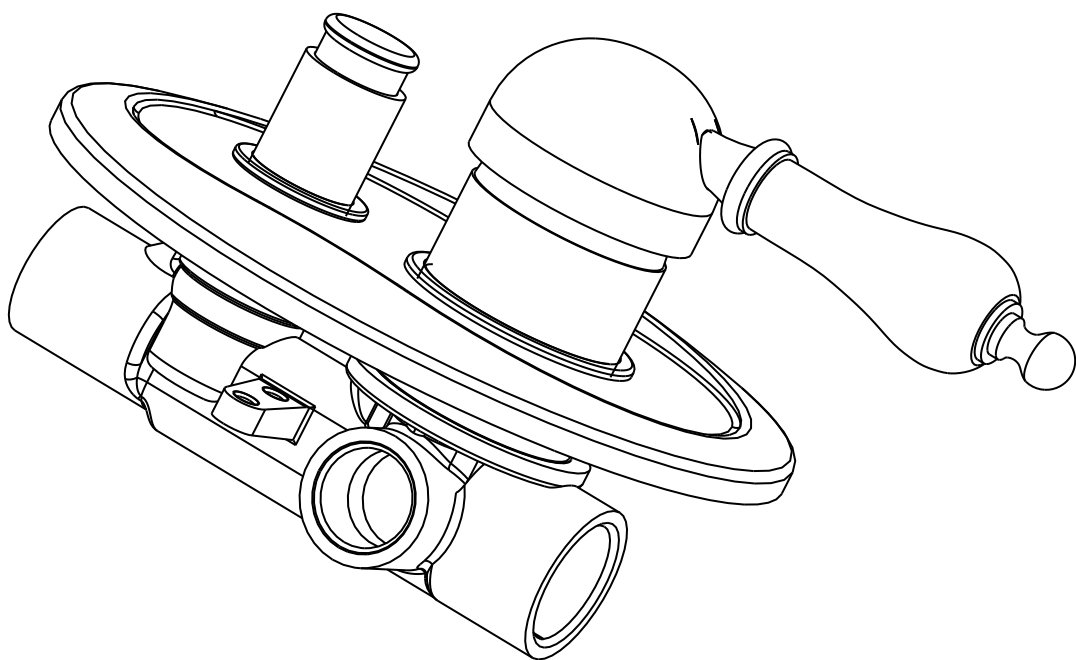

Disegnatore:	Data:	Descrizione:	Nr.:
M.M.	24/10/2013	Incasso con deviatore Cesar	.211
Questo disegno è di proprietà della RESP Rubinetterie che, a norma di legge si riserva tutti i diritti			

Disegnatore:	Data:	Descrizione:	Nr.:
M.M.	24/10/2013	Incasso con deviatore Cesar	.211
Questo disegno è di proprietà della RESP Rubinetterie che, a norma di legge si riserva tutti i diritti			