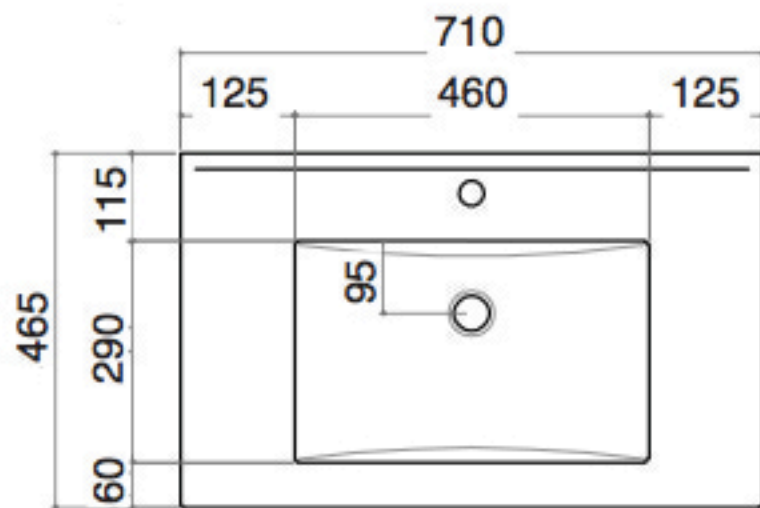

Serie "AURORA 46"

Top integrale in ceramica Full

Ceramic top Full

L.71 x P. 46,5 x h. 2 cm.

Peso netto Kg / *Net weight*: 12,5

Peso lordo Kg / *Gross weight*: 14

M3: 0,08

Serie "AURORA 46"

Mobile sospeso

Wall hung cabinet

L.70,5 x P. 46 x h. 53,5 cm.

ESCLUSO LAVABO

WITHOUT WASHBASIN

Peso netto Kg / *Net weight*: 25,1

Peso lordo Kg / *Gross weight*: 26,9

M3: 0,21