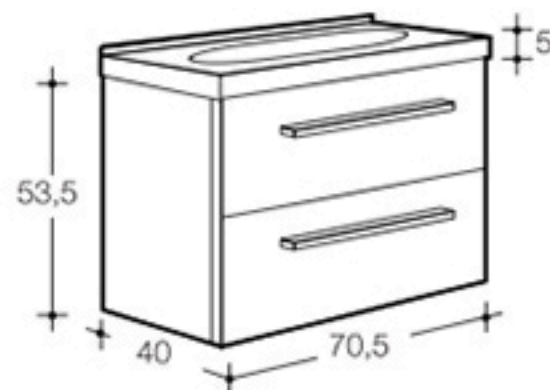

Serie "AURORA 46"

Top integrale in ceramica Full

Ceramic top Full

L.71 x P. 46,5 x h. 2 cm.

Peso netto Kg / *Net weight*: 12,5

Peso lordo Kg / *Gross weight*: 14

M3: 0,08

Serie "AURORA 46"

Mobile sospeso

Wall hung cabinet

L.70,5 x P. 46 x h. 53,5 cm.

ESCLUSO LAVABO

WITHOUT WASHBASIN

Peso netto Kg / *Net weight*: 25,1

Peso lordo Kg / *Gross weight*: 26,9

M3: 0,21