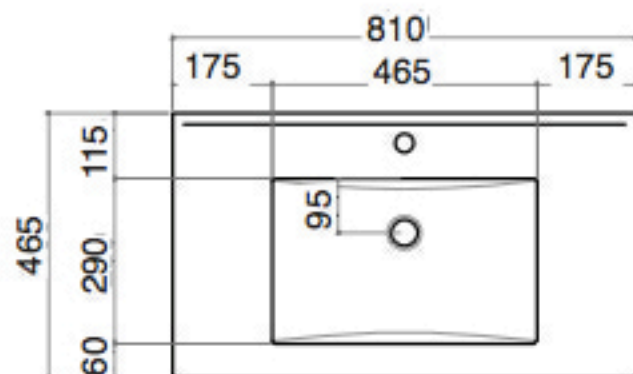

Serie "AURORA 46"

Top integrale in ceramica Full

Ceramic top Full

L.81 x P. 46,5 x h. 2 cm.

Peso netto Kg / Net weight: 15

Peso lordo Kg / Gross weight: 17,5

M3: 0,09

Serie "AURORA 46"

Mobile sospeso

Wall hung cabinet

L.80,5 x P. 46 x h. 53,5 cm.

ESCLUSO LAVABO

WITHOUT WASHBASIN

Peso netto Kg / Net weight: 27,6

Peso lordo Kg / Gross weight: 29,5

M3: 0,22