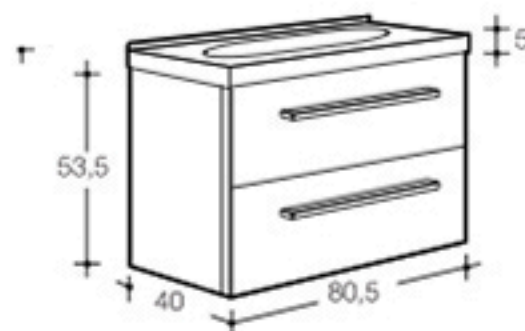

Serie "AURORA 46"

Top integrale in ceramica Full

Ceramic top Full

L.81 x P. 46,5 x h. 2 cm.

Peso netto Kg / Net weight: 15

Peso lordo Kg / Gross weight: 17,5

M3: 0,09

Serie "AURORA 46"

Mobile sospeso

Wall hung cabinet

L.80,5 x P. 46 x h. 53,5 cm.

ESCLUSO LAVABO

WITHOUT WASHBASIN

Peso netto Kg / Net weight: 27,6

Peso lordo Kg / Gross weight: 29,5

M3: 0,22