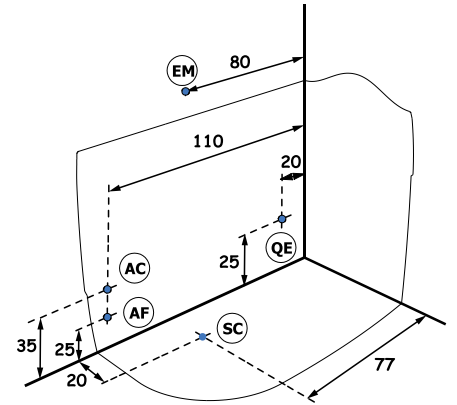

2 INSTALLAZIONE DESTRA RIGHT INSTALLATION