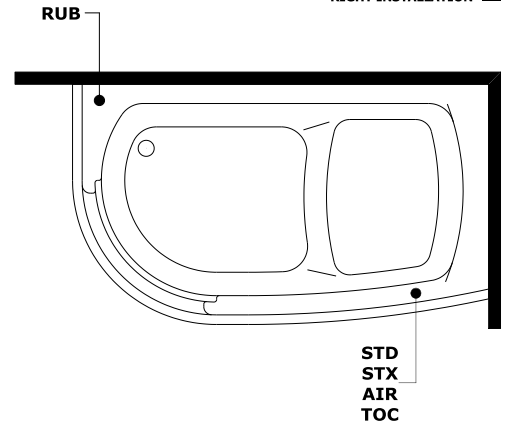

2 INSTALLAZIONE DESTRA RIGHT INSTALLATION