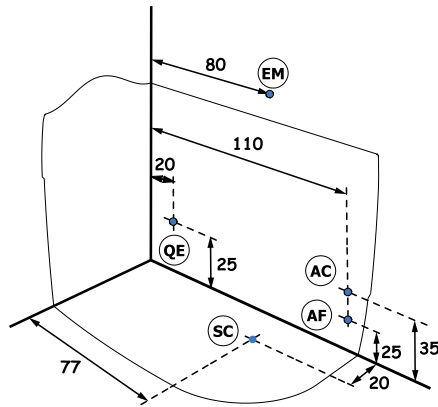

Dati tecnici Technical features	
Max contenuto d'acqua Max water capacity	130 l
Jets idromassaggio Whirlpool jets	8
Jets airpool Airpool jets	16

Caratteristiche elettriche Electrical features

Voltaggio Voltage	220 volt
Tensione Tension	50 Hz
Potenza motore IDROMASSAGGIO WHIRLPOOL motor power	0.80 hp
Potenza assorbita IDROMASSAGGIO WHIRLPOOL absorbed power	810 watt
Potenza motore AIRPOOL AIRPOOL motor power	0.90 hp
Potenza assorbita AIRPOOL AIRPOOL absorbed power	700 watt
Stabilizzatore temperatura Temperature stabilize	1300 watt

Installazione idraulica - Installazione elettrica / Hydraulic installation - Electrical installation

1 INSTALLAZIONE SINISTRA LEFT INSTALLATION