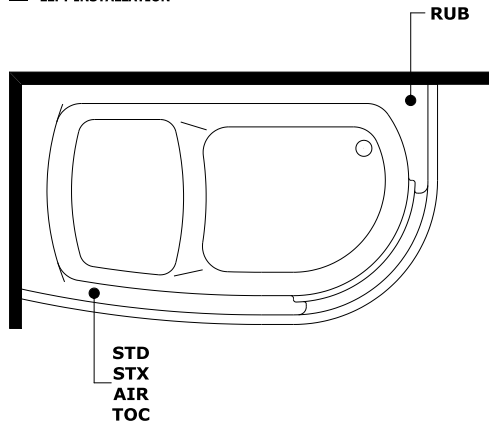

Rubinetteria vasca - Sistemi di avviamento / Bathtub taps - Starting system

1 INSTALLAZIONE SINISTRA LEFT INSTALLATION