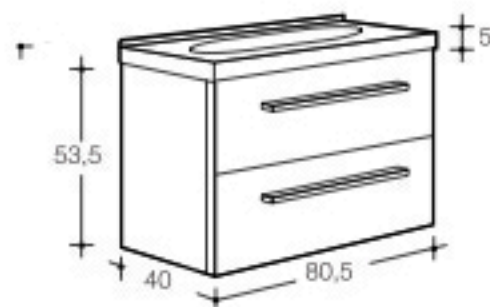

Serie "AURORA"

Top integrale in
ceramica Minitrendy
Ceramic top Minitrendy
L.81 x P. 41 x h. 5 cm.

Serie "AURORA 46"

Mobile sospeso
Wall hung cabinet
L.80,5 x P. 46 x h. 53,5 cm.
ESCLUSO LAVABO
WITHOUT WASHBASIN

Peso netto Kg / *Net weight*: 20,8
Peso lordo Kg / *Gross weight*: 19,4
M3: 0,07

Peso netto Kg / *Net weight*: 27,6
Peso lordo Kg / *Gross weight*: 29,5
M3: 0,22