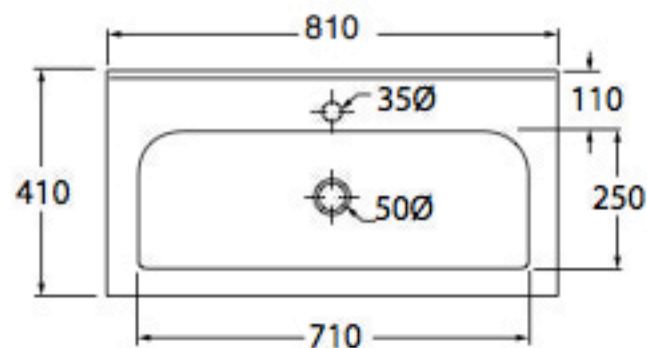

Serie "AURORA"

Top integrale in
ceramica Minitrendy
Ceramic top Minitrendy
L.81 x P. 41 x h. 5 cm.

Serie "AURORA 46"

Mobile sospeso
Wall hung cabinet
L.80,5 x P. 46 x h. 53,5 cm.
ESCLUSO LAVABO
WITHOUT WASHBASIN

Peso netto Kg / *Net weight*: 20,8
Peso lordo Kg / *Gross weight*: 19,4
M3: 0,07

Peso netto Kg / *Net weight*: 27,6
Peso lordo Kg / *Gross weight*: 29,5
M3: 0,22