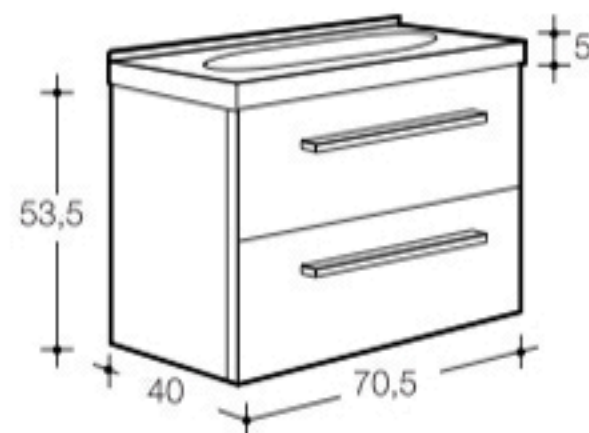

## Serie "AURORA 46"

Top integrale in ceramica Clever

*Ceramic top Clever*

**L.71 x P. 46,5 x h. 5 cm.**

Peso netto Kg / *Net weight*: 12

Peso lordo Kg / *Gross weight*: 14

*M3: 0,08*

## Serie "AURORA 46"

Mobile sospeso

*Wall hung cabinet*

**L.70,5 x P. 46 x h. 53,5 cm.**

**ESCLUSO LAVABO**

***WITHOUT WASHBASIN***

Peso netto Kg / *Net weight*: 25,1

Peso lordo Kg / *Gross weight*: 26,9