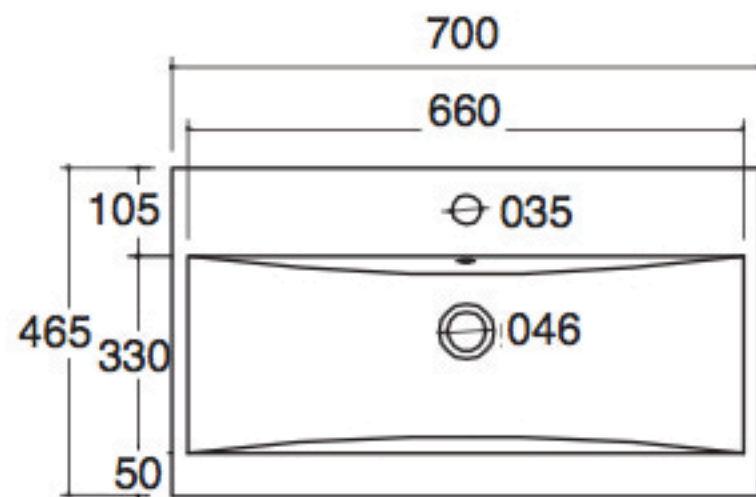

## Serie "AURORA 46"

Top integrale in ceramica Clever

*Ceramic top Clever*

**L.71 x P. 46,5 x h. 5 cm.**

Peso netto Kg / *Net weight*: 12

Peso lordo Kg / *Gross weight*: 14

*M3: 0,08*

## Serie "AURORA 46"

Mobile sospeso

*Wall hung cabinet*

**L.70,5 x P. 46 x h. 53,5 cm.**

**ESCLUSO LAVABO**

***WITHOUT WASHBASIN***

Peso netto Kg / *Net weight*: 25,1

Peso lordo Kg / *Gross weight*: 26,9