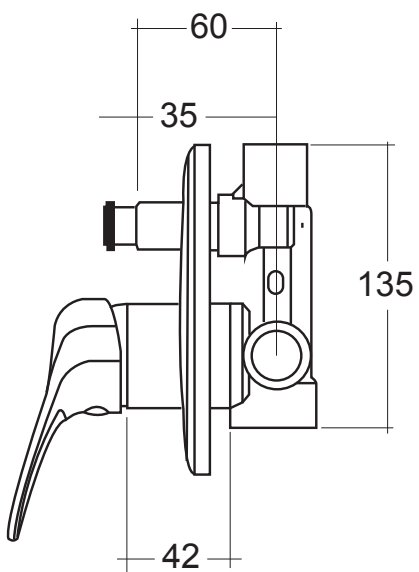

Rubinetteria

Art. MISC.D

Mixer monocomando doccia incasso
con deviatore.

Built-in single lever mixer with diverter.

ENTRATA ACQUA FREDDA
G 1/2

USCITA DOCCIA
G 1/2

ENTRATA ACQUA CALDA
G 1/2

USCITA VASCA
G 3/4