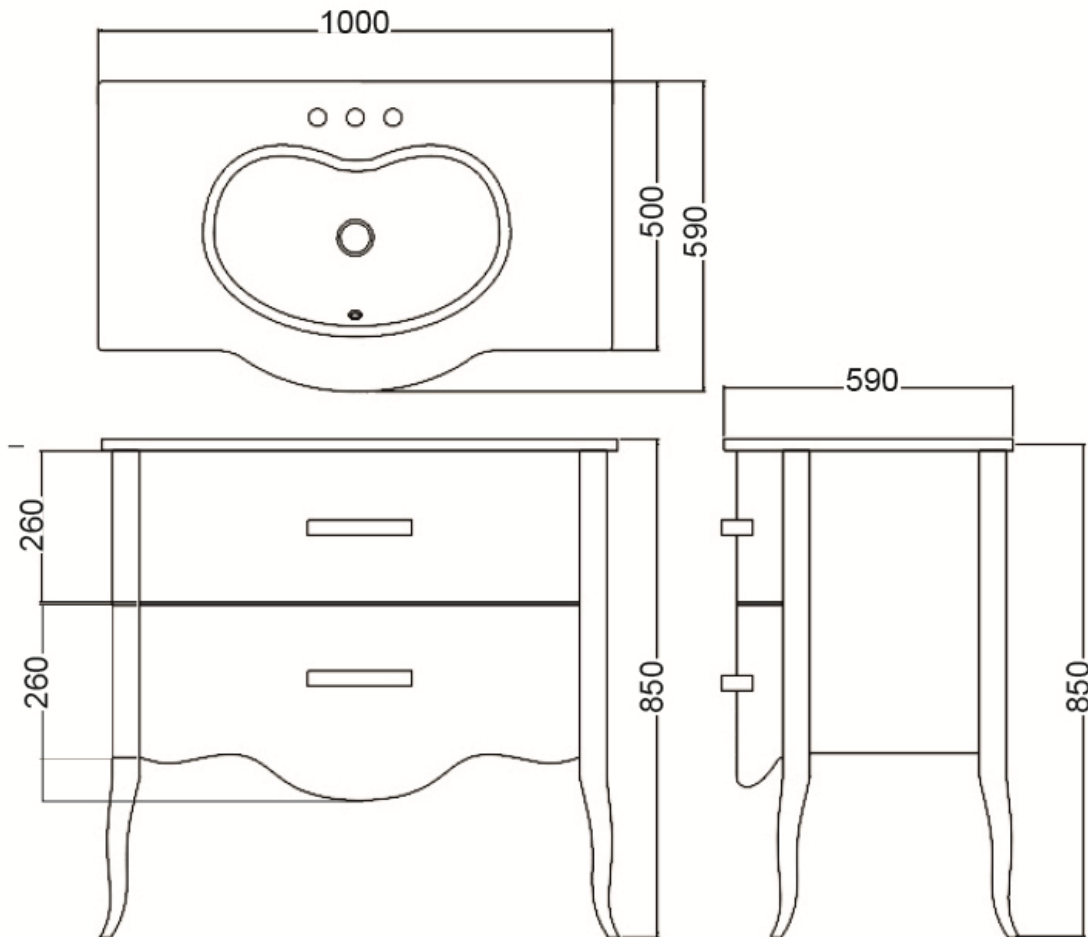

Mobile in legno cm. 94X55 con 2 cassetti disponibile nelle finiture foglia argento, foglia oro, bianco lucido, nero lucido completo di piano in marmo nero (lavabo non incluso)

Wooden cabinet cm. 94X55 with 2 drawers available in finishes silver, gold, white shiny, black shiny complete of black marble top (washbasin not included)

code: TIMO94