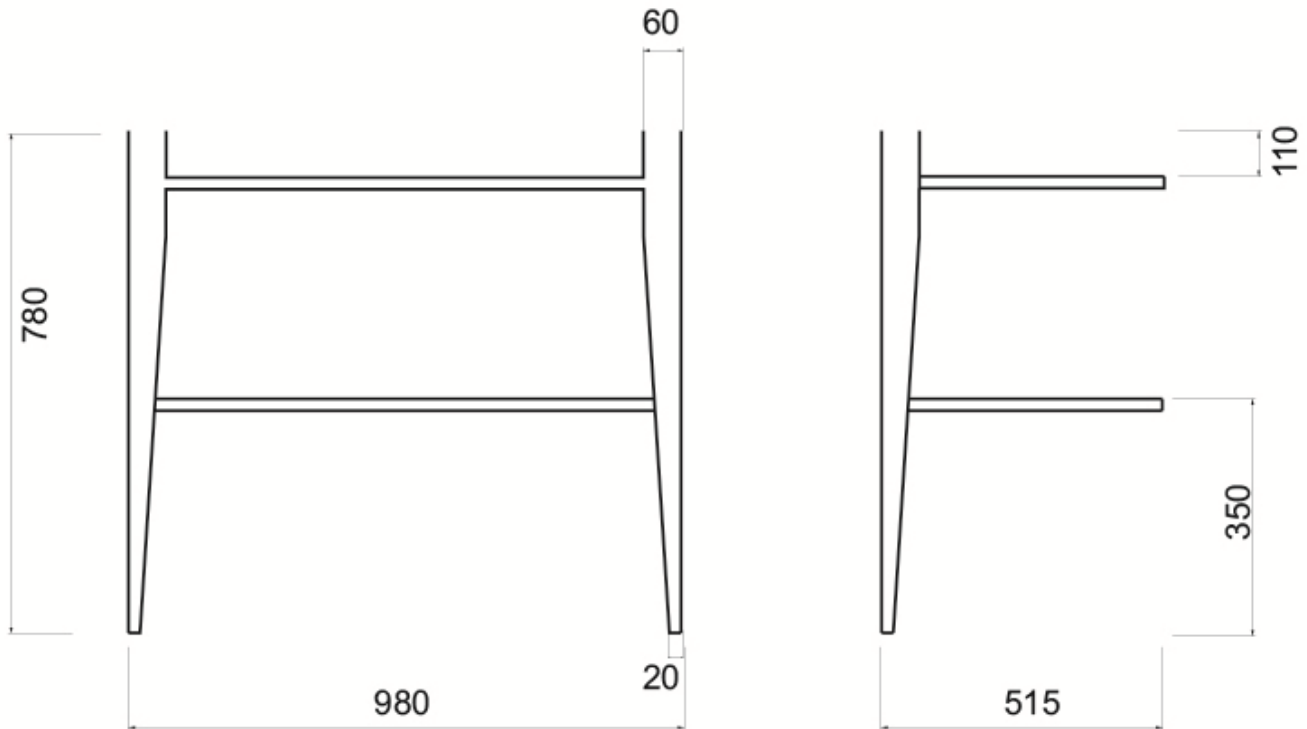

STRUTTURA in ottone per consolle Time cm. 105 completo di griglia - disponibile nelle finiture cromo e oro

Brass STRUCTURE for Consolle Time cm. 105 with grid available in chrome and gold finishes

code: TISTME