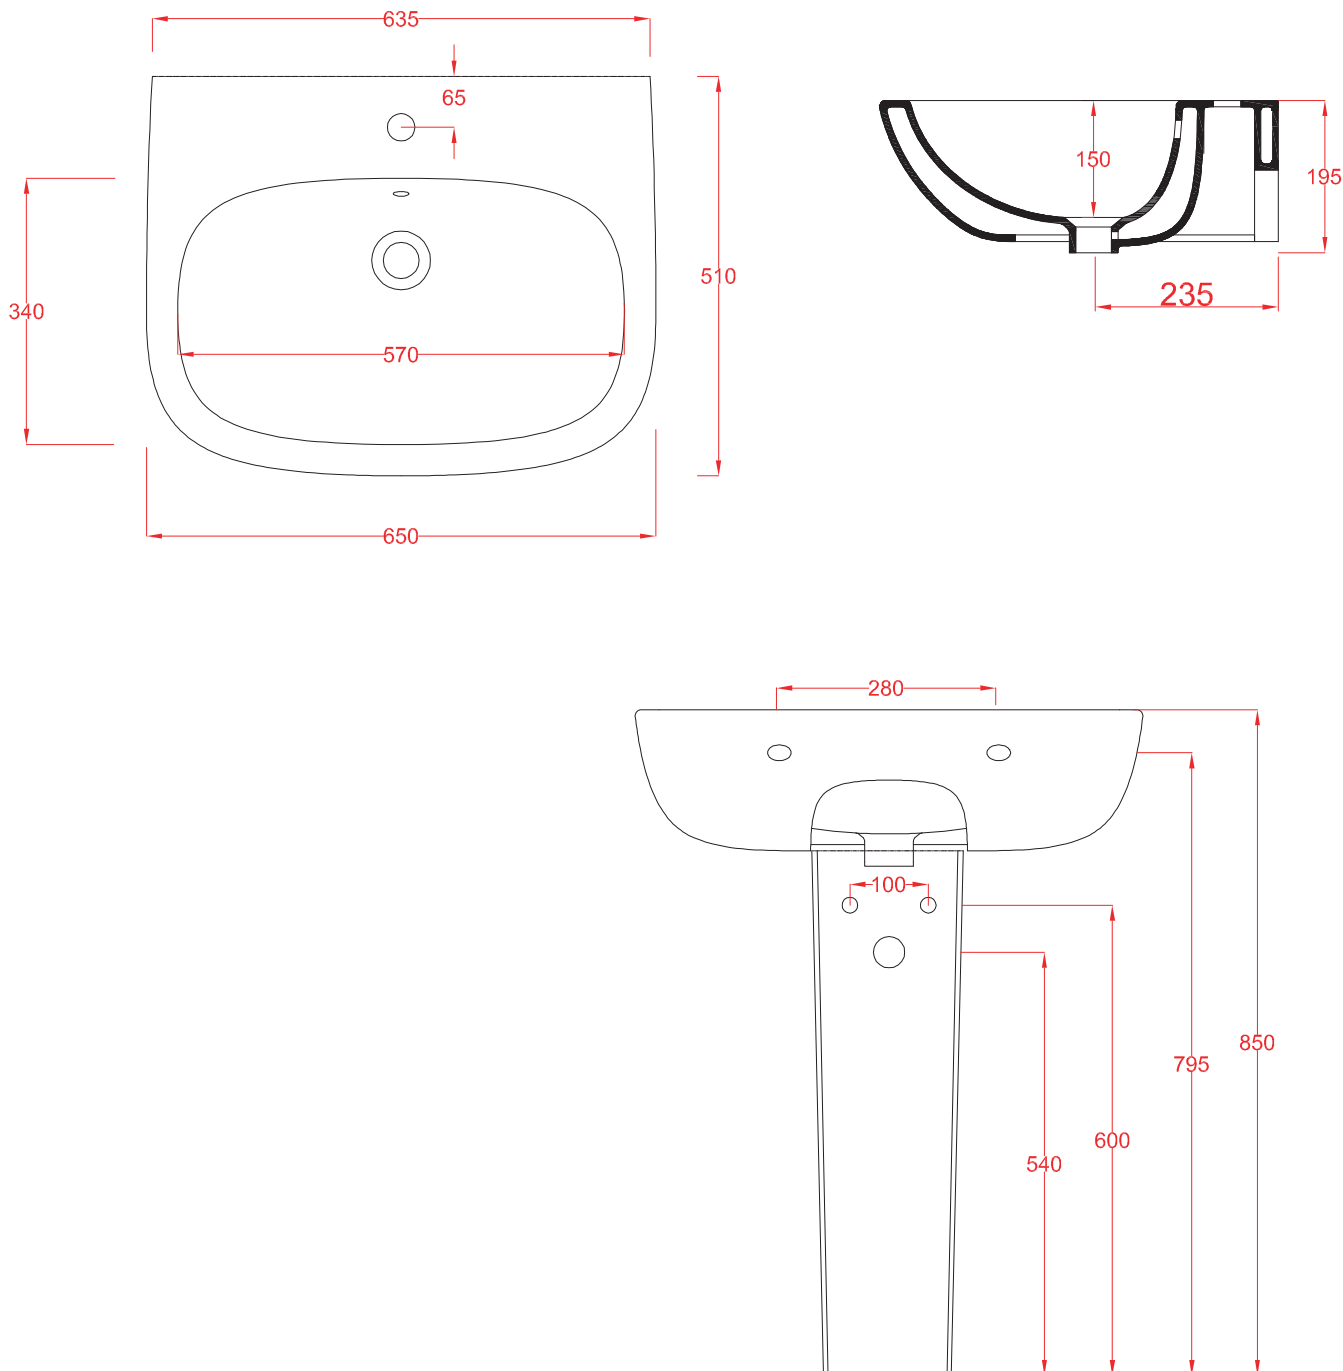

TEN | TEL001 + TEC003

Lavabo sospeso 65*51*19 + colonna
wall hung washbasin 65*51*19 + column

PESO/WEIGHT: KG 21+ KG 14

N.B. Le misure indicate possono subire una variazione dell'0,6% circa, dovuta ad usura stampi e a variazioni delle caratteristiche tecniche relative alle materie prime che compongono l'impasto.

N.B. Indicated size could have a variation of about 0,6% due to usure of the moulds or the variations of the materials' technical characteristics used in the mixture.