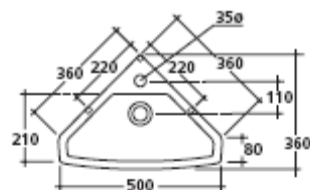

sa 02

Art. 8950

Lavabo angolare 50 monoforo.

Corner washbasin 50 one hole.

Lavabo angular 50 1 orificio.

Kg. 9