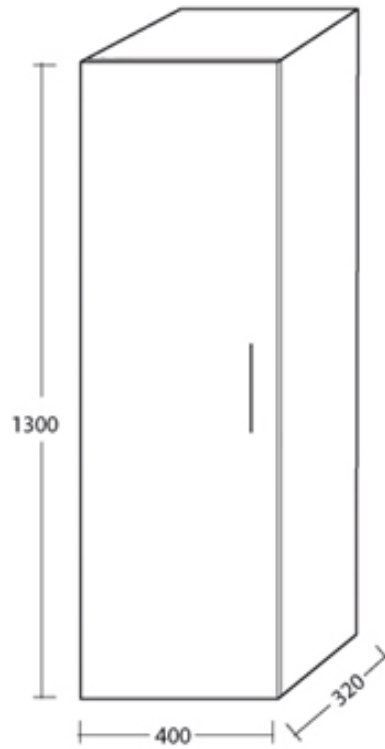

Mobile Armadio (reversibile)

Dimensioni: 40 x 32 x h130 cm
Peso: 21 Kg