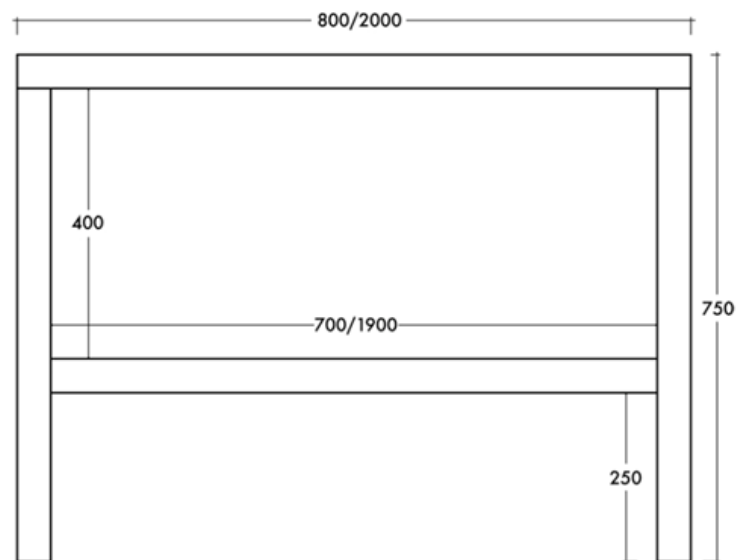

BENCH - Mobile a terra per lavabo con cassettone a chiusura frenata

Misure: 100 x 75 x 50 cm