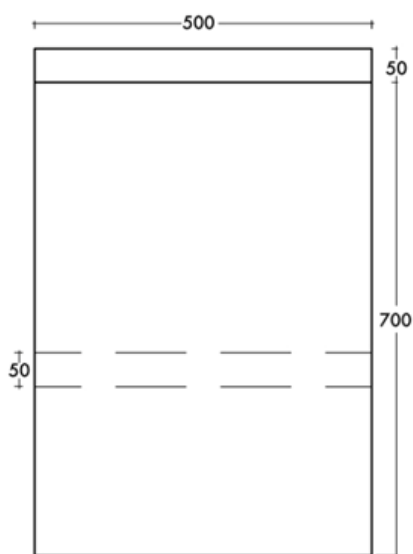

BENCH - Mobile a terra per lavabo con cassettone a chiusura frenata

Misure: 100 x 75 x 50 cm