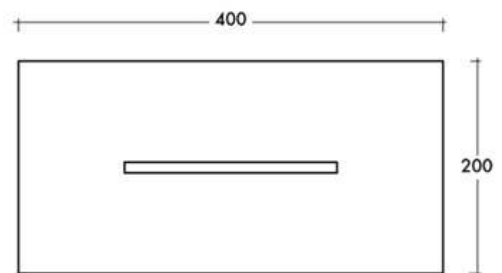

CLASSIC 10 - Piano H10 prof. 50 per lavabo con due cassettei dx/sx o centrali

Misure con due cassettei :

da 80 a 120 cm. 80/120 x 50 x 50 cm
da 121 a 160 cm. 121/160 x 50 x 50 cm
da 161 a 200 cm. 161/200 x 50 x 50 cm

Misure cassetto : 40 x 20 x 50 cm