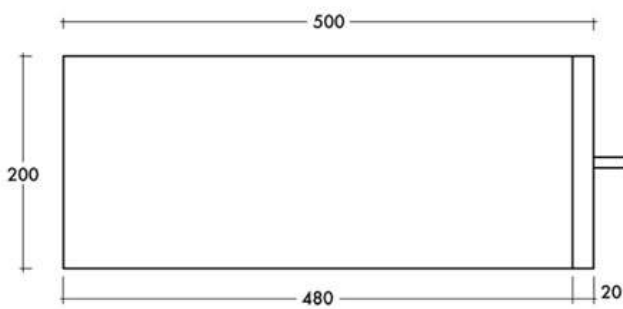

CLASSIC 10 - Piano H10 prof. 50 per lavabo con due cassettei dx/sx o centrali

Misure con due cassettei :

da 80 a 120 cm. 80/120 x 50 x 50 cm
da 121 a 160 cm. 121/160 x 50 x 50 cm
da 161 a 200 cm. 161/200 x 50 x 50 cm

Misure cassetto : 40 x 20 x 50 cm